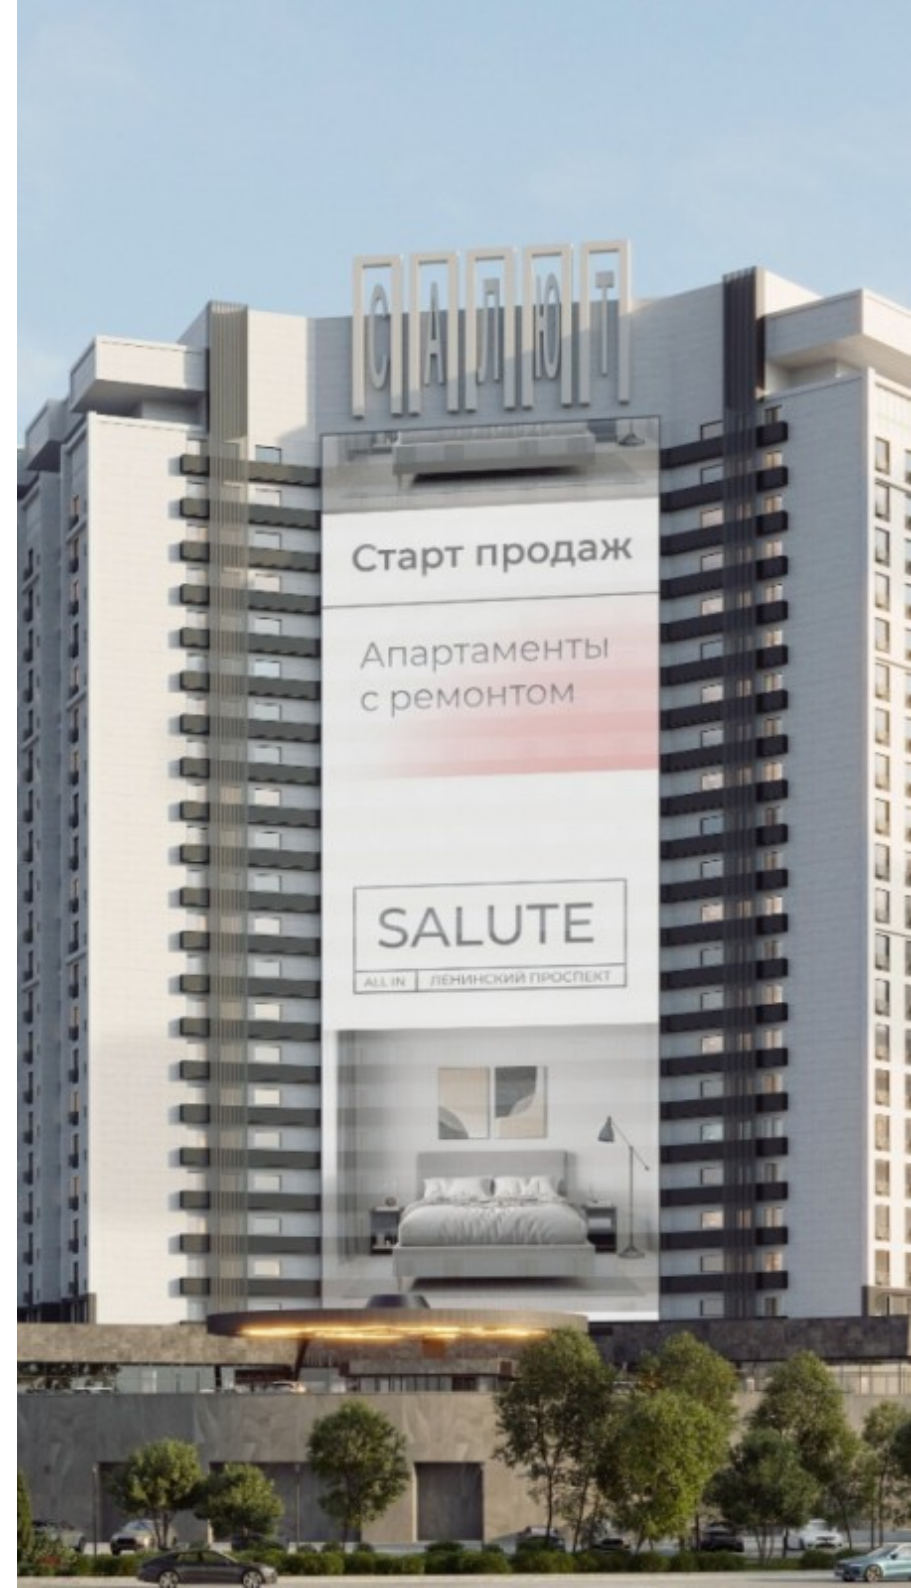

# БИЗНЕС-ЦЕНТР «ГОСТИНИЦА САЛЮТ»

Москва, Ленинский проспект, 158

## МЕСТОПОЛОЖЕНИЕ

-  Москва, Ленинский проспект, 158  
Западный административный округ, Район Тропарёво-Никулино
-  Тропарево ↔ 13 минут пешком (1300 м)