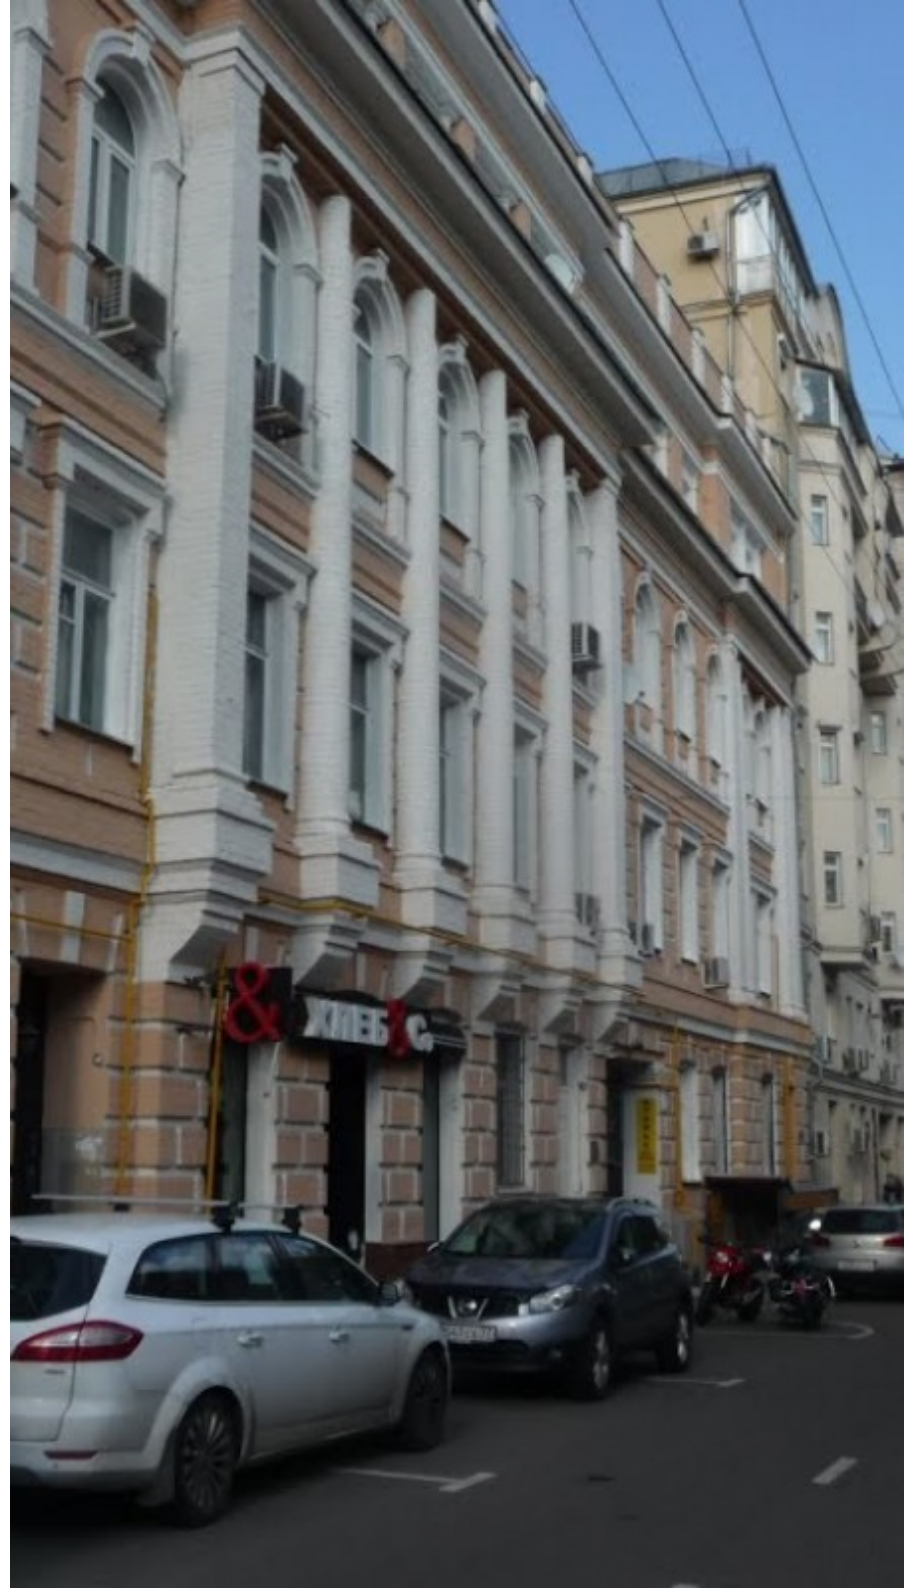

ЖИЛОЕ ЗДАНИЕ

Москва, Яковоапостольский переулок, 9 с2

ЖИЛОЕ ЗДАНИЕ

Москва, Яковоапостольский переулок, 9 с2

отдел аренды

(495) 104-77-10

МЕСТОПОЛОЖЕНИЕ

 Москва, Яковоапостольский переулок, 9 с2
Центральный административный округ, Басманный район

 Курская \longleftrightarrow 5 минут пешком (500 м)

ЖИЛОЕ ЗДАНИЕ

Москва, Яковоапостольский переулок, 9 с2

отдел аренды

(495) 104-77-10

О ЗДАНИИ

Местоположение

Округ	ЦАО
Станция метро	Курская
Расстояние от метро	5 минут пешком