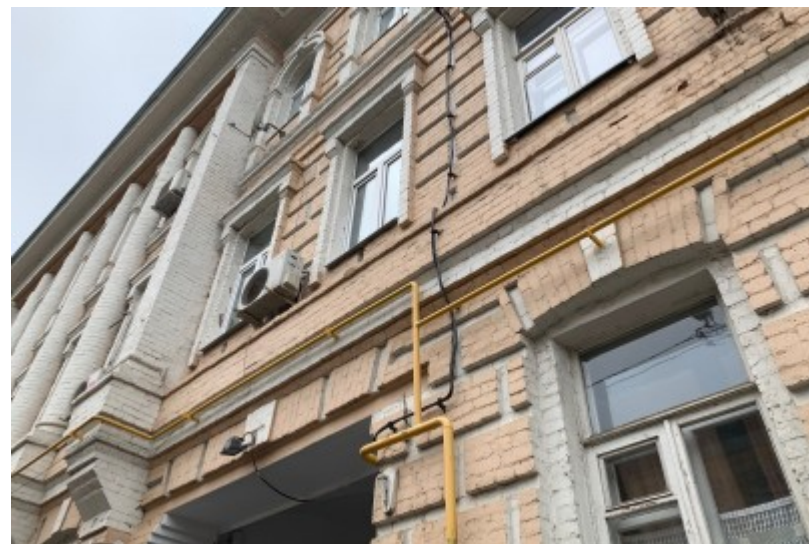

ЖИЛОЕ ЗДАНИЕ

Москва, Яковоапостольский переулок, 9 с2

отдел аренды

(495) 104-77-10