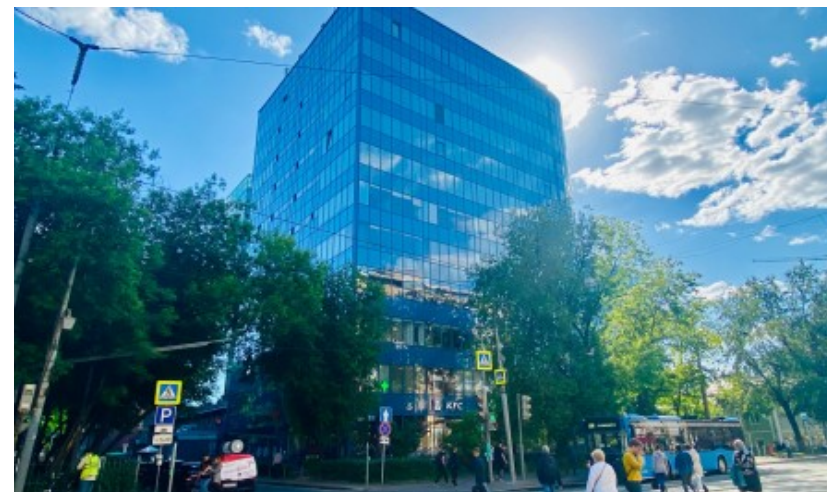

БИЗНЕС-ЦЕНТР «СПУТНИК»

Москва, Кожевническая улица, 10 с1

отдел аренды и продажи
(495) 104-77-10

О ЗДАНИИ

Местоположение

Округ	ЦАО
Станция метро	Павелецкая
Расстояние от метро	9 минут пешком

Технические параметры

Класс	B+
Этажность	11
Общая площадь	7700 кв.м
Год постройки	1973

Инженерные системы

Вентиляция	Приточно-вытяжная
Кондиционирование	Центральное
Интернет/телефония	—

Инфраструктура

Ремонт оргтехники	Банк	Заправка картриджей
Банкомат