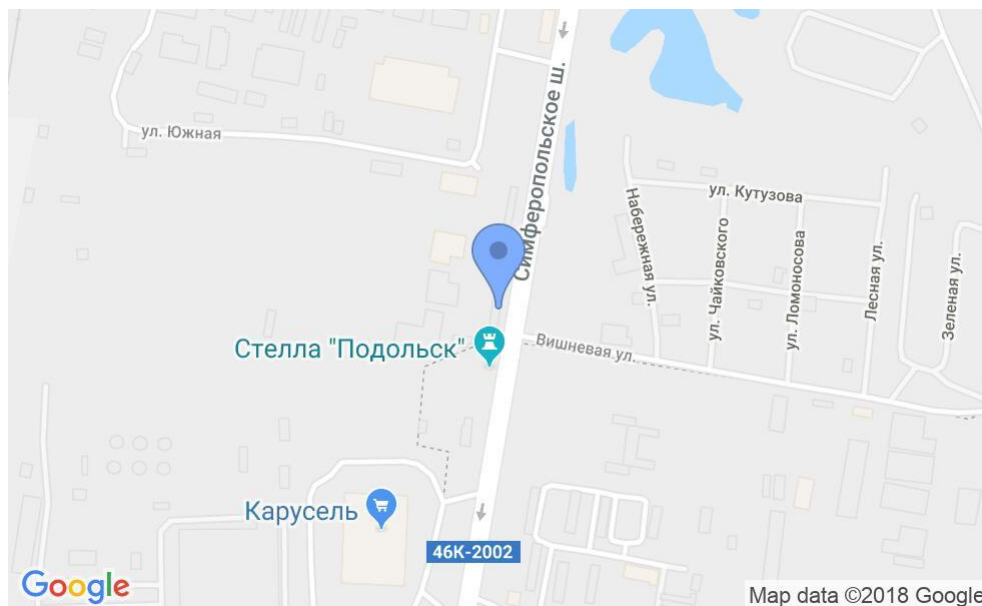

# БИЗНЕС-ЦЕНТР «ЩЕРБИНКА»

Щербинка, Симферопольское шоссе, 20

## МЕСТОПОЛОЖЕНИЕ

Щербинка, Симферопольское шоссе, 20  
Подмосковье

М Улица Горчакова ↔ 51 минут транспортом (8450 м)

### Местоположение

---

Округ	Подмосковье
Станция метро	Улица Горчакова
Расстояние от метро	51 минут транспортом