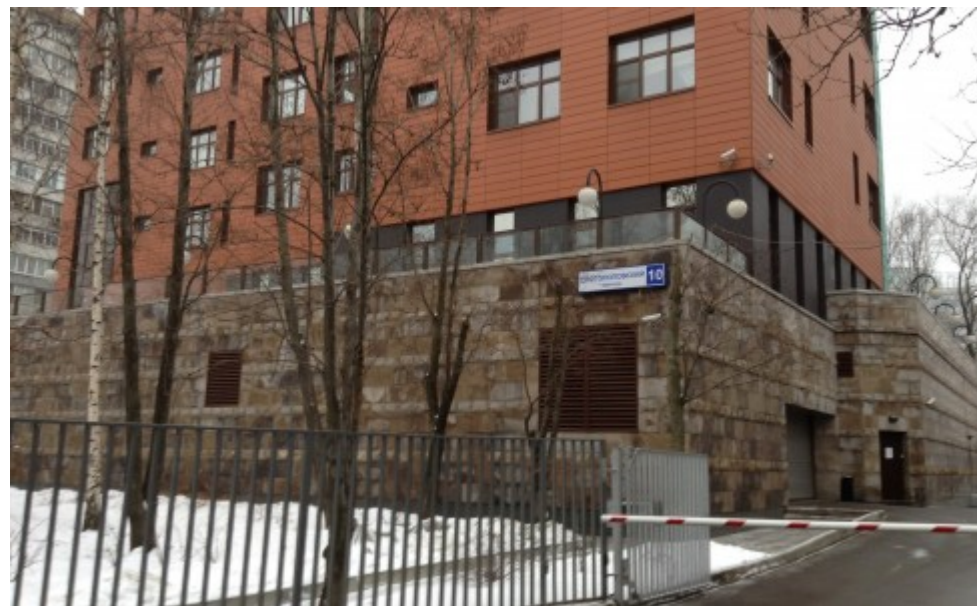

ЖИЛОЕ ЗДАНИЕ «HORTUS HARMONIA»

Москва, Протопоповский переулок, 10

ЖИЛОЕ ЗДАНИЕ «HORTUS HARMONIA»

Москва, Протопоповский переулок, 10

отдел продаж

(495) 255-09-65

МЕСТОПОЛОЖЕНИЕ

 Москва, Протопоповский переулок, 10
Центральный административный округ, Мещанский район

 Метро Проспект Мира ↔ 3 минуты пешком (300 м)

ЖИЛОЕ ЗДАНИЕ «HORTUS HARMONIA»

Москва, Протопоповский переулок, 10

отдел продаж

(495) 255-09-65

О ЗДАНИИ

Местоположение

Округ	ЦАО
Станция метро	Проспект мира
Расстояние от метро	3 минуты пешком