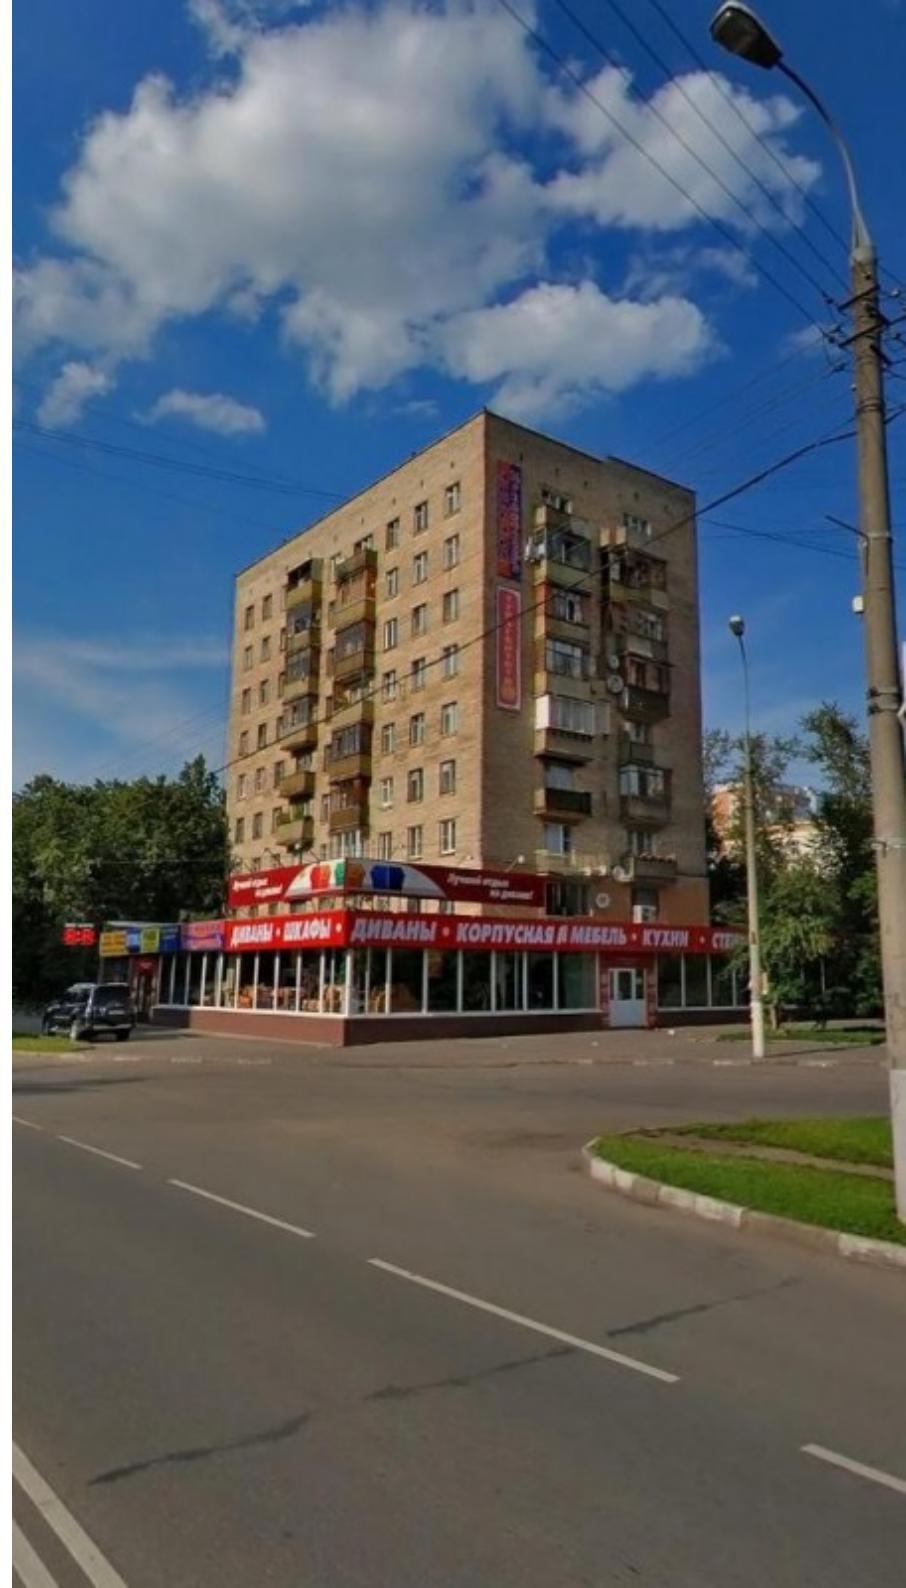

ЖИЛОЕ ЗДАНИЕ

Москва, 9-я Парковая улица, 30

ЖИЛОЕ ЗДАНИЕ

Москва, 9-я Парковая улица, 30

отдел аренды

(495) 255-09-65

МЕСТОПОЛОЖЕНИЕ

 Москва, 9-я Парковая улица, 30
Восточный административный округ, Район Измайлово

 Первомайская \longleftrightarrow 1 минута пешком (100 м)

ЖИЛОЕ ЗДАНИЕ

Москва, 9-я Парковая улица, 30

отдел аренды

(495) 255-09-65

О ЗДАНИИ

Местоположение

Округ	ВАО
Станция метро	Первомайская
Расстояние от метро	1 минута пешком