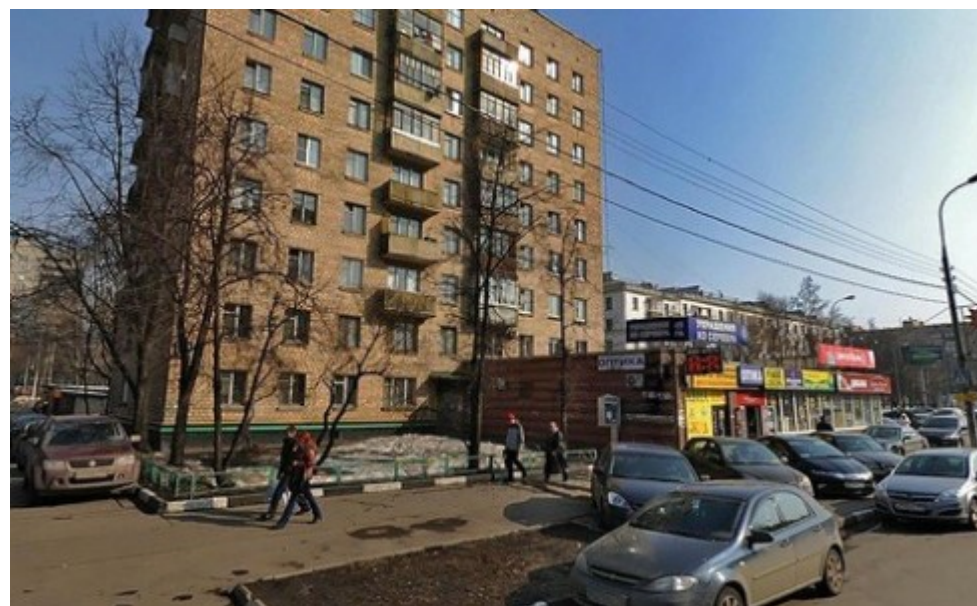

ЖИЛОЕ ЗДАНИЕ

Москва, 9-я Парковая улица, 30

ЖИЛОЕ ЗДАНИЕ

Москва, 9-я Парковая улица, 30

отдел аренды

(495) 255-09-65

МЕСТОПОЛОЖЕНИЕ

 Москва, 9-я Парковая улица, 30
Восточный административный округ, Район Измайлово

 Первомайская \longleftrightarrow 1 минута пешком (100 м)

ЖИЛОЕ ЗДАНИЕ

Москва, 9-я Парковая улица, 30

отдел аренды

(495) 255-09-65

О ЗДАНИИ

Местоположение

Округ	ВАО
Станция метро	Первомайская
Расстояние от метро	1 минута пешком