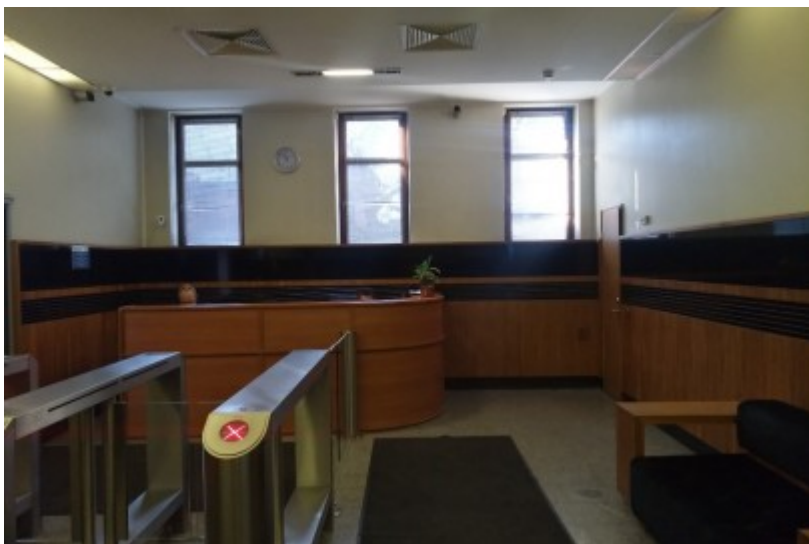

ОСОБНЯК

Москва, Средний Овчинниковский переулок, 4 с1

отдел аренды

(495) 104-77-10