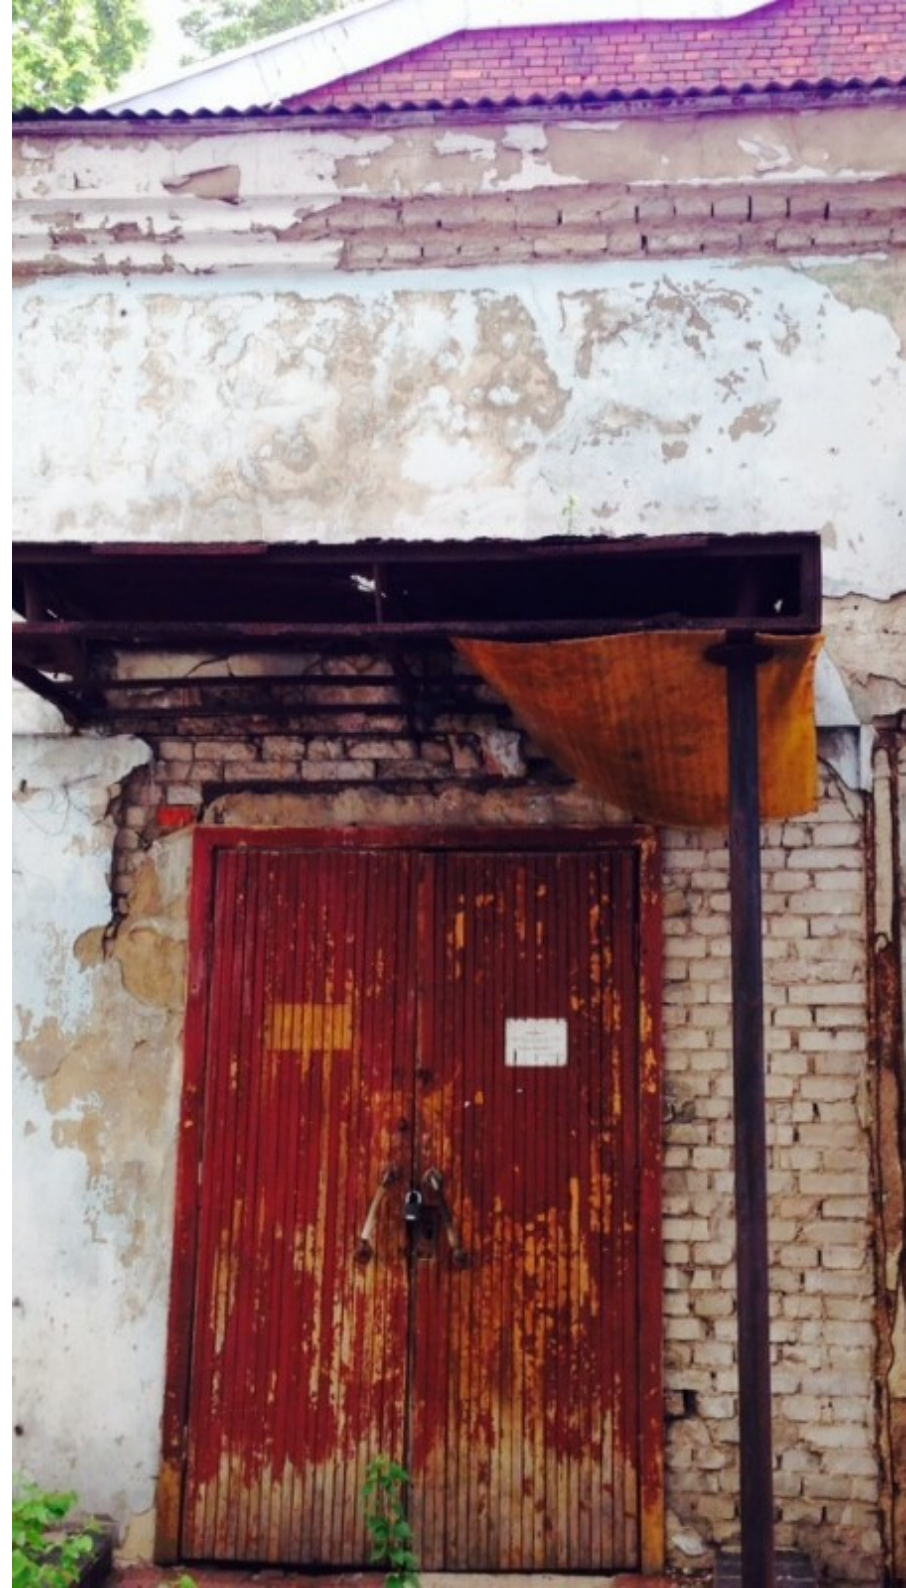

ОСОБНЯК

Москва, улица Покровка, 22/1 с2

ОСОБНЯК

Москва, улица Покровка, 22/1 с2

отдел аренды и продажи
(495) 287-36-24

МЕСТОПОЛОЖЕНИЕ

 Москва, улица Покровка, 22/1 с2
Центральный административный округ, Басманный район

 Чистые пруды \longleftrightarrow 12 минут пешком (1200 м)

ОСОБНЯК

Москва, улица Покровка, 22/1 с2

отдел аренды и продажи

(495) 287-36-24

О ЗДАНИИ

Местоположение

| | |
|---------------------|-----------------|
| Округ | ЦАО |
| Станция метро | Чистые пруды |
| Расстояние от метро | 12 минут пешком |