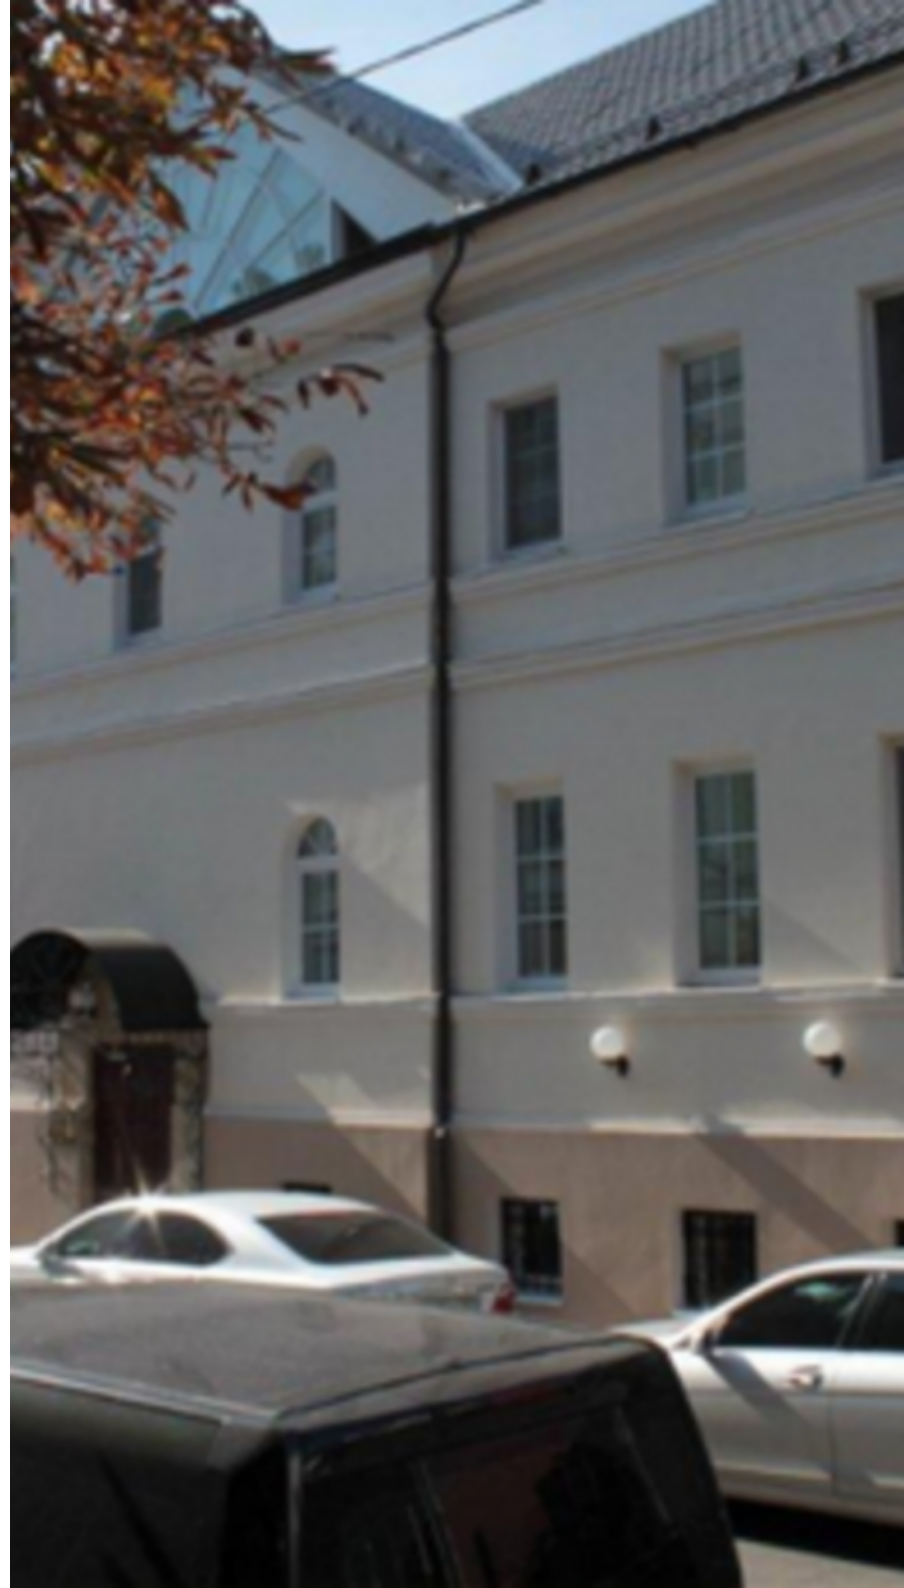

ОСОБНЯК

Москва, Сытинский переулок, 3 с1

ОСОБНЯК

Москва, Сытинский переулок, 3 с1

отдел аренды и продажи
(495) 104-77-10

МЕСТОПОЛОЖЕНИЕ

-  Москва, Сытинский переулок, 3 с1
Центральный административный округ, Пресненский район
-  Тверская ↔ 4 минуты пешком (400 м)

ОСОБНЯК

Москва, Сытинский переулок, 3 с1

отдел аренды и продажи

(495) 104-77-10

О ЗДАНИИ

Местоположение

Округ	ЦАО
Станция метро	Тверская
Расстояние от метро	4 минуты пешком

Технические параметры