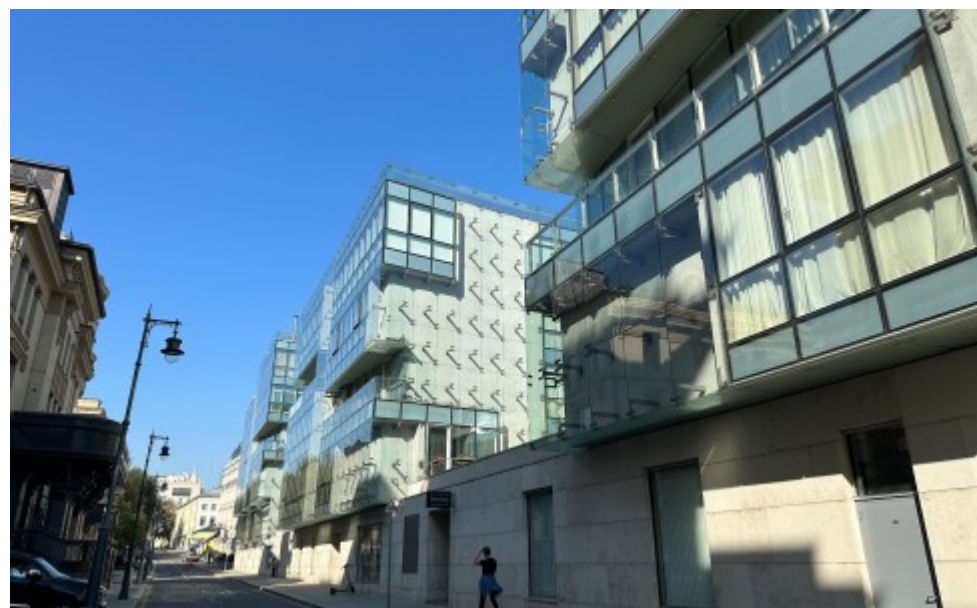

ЖИЛОЕ ЗДАНИЕ «КРИСТАЛЛ ХАУС»

Москва, Коробейников переулок, 1

ЖИЛОЕ ЗДАНИЕ «КРИСТАЛЛ ХАУС»

Москва, Коробейников переулок, 1

отдел аренды и продажи
(495) 104-77-10

МЕСТОПОЛОЖЕНИЕ

 Москва, Коробейников переулок, 1
Центральный административный округ, Район Хамовники

 Парк культуры \longleftrightarrow 7 минут пешком (600 м)

ЖИЛОЕ ЗДАНИЕ «КРИСТАЛЛ ХАУС»

Москва, Коробейников переулок, 1

отдел аренды и продажи

(495) 104-77-10

О ЗДАНИИ

Местоположение

Округ	ЦАО
Станция метро	Парк культуры
Расстояние от метро	7 минут пешком