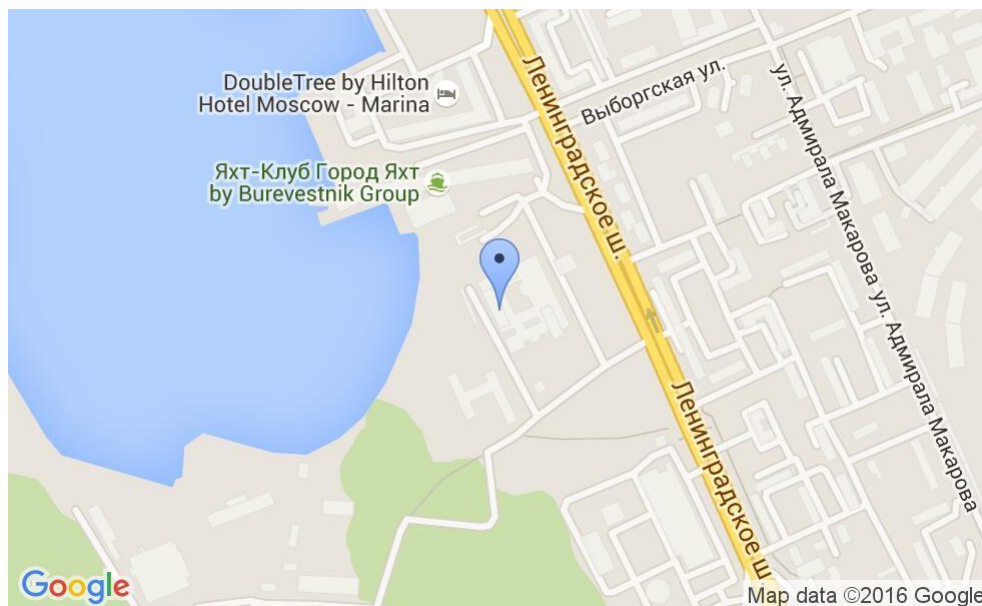

ЖИЛОЕ ЗДАНИЕ

Москва, Ленинградское шоссе, 31

ЖИЛОЕ ЗДАНИЕ

Москва, Ленинградское шоссе, 31

отдел продаж

(495) 255-09-65

МЕСТОПОЛОЖЕНИЕ

 Москва, Ленинградское шоссе, 31
Северный административный округ, Войковский район

 Водный стадион \longleftrightarrow 11 минут пешком (950 м)

ЖИЛОЕ ЗДАНИЕ

Москва, Ленинградское шоссе, 31

отдел продаж

(495) 255-09-65

О ЗДАНИИ

Местоположение

Округ	САО
Станция метро	Водный стадион
Расстояние от метро	11 минут пешком