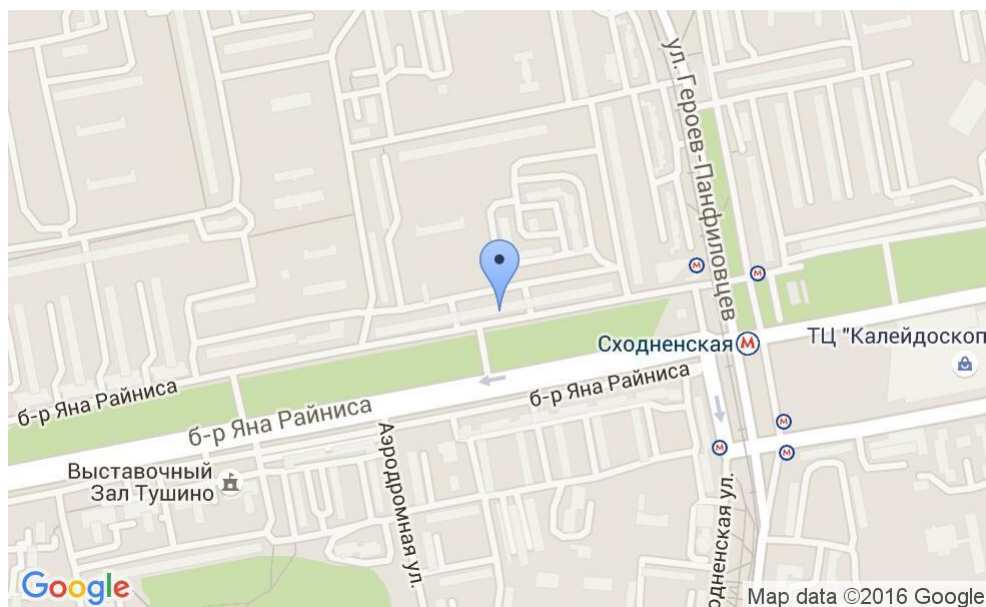

ЖИЛОЕ ЗДАНИЕ

Москва, бульвар Яна Райниса, 2 к1

ЖИЛОЕ ЗДАНИЕ

Москва, бульвар Яна Райниса, 2 к1

отдел продаж

(495) 255-09-65

МЕСТОПОЛОЖЕНИЕ

Москва, бульвар Яна Райниса, 2 к1

Северо-Западный административный округ, Район Северное Тушино

Сходненская ↔ 3 минуты пешком (250 м)

ЖИЛОЕ ЗДАНИЕ

Москва, бульвар Яна Райниса, 2 к1

отдел продаж

(495) 255-09-65

О ЗДАНИИ

Местоположение