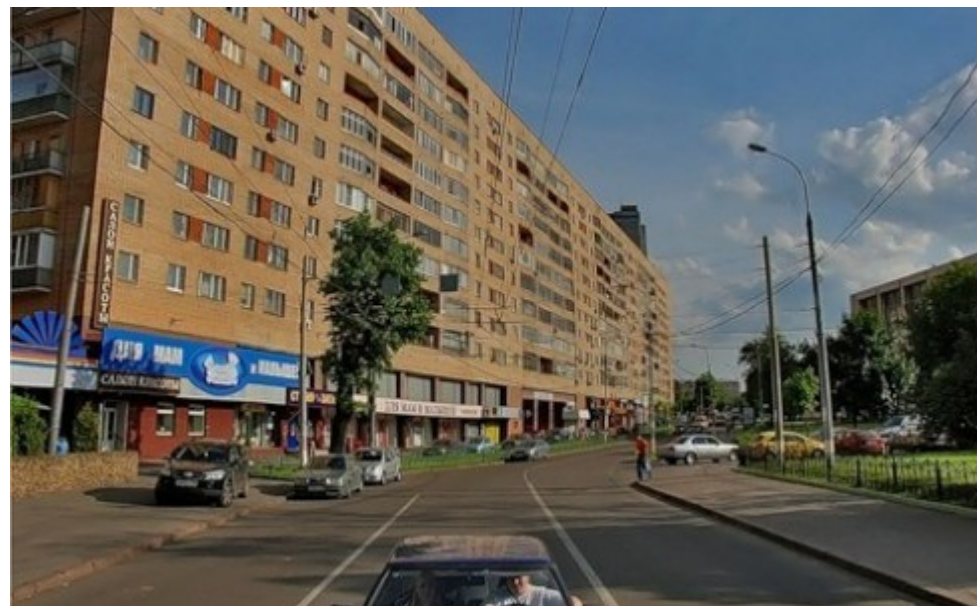

ЖИЛОЕ ЗДАНИЕ

Москва, Вельяминовская улица, 6

ЖИЛОЕ ЗДАНИЕ

Москва, Вельяминовская улица, 6

(495) 258-81-32

МЕСТОПОЛОЖЕНИЕ

 Москва, Вельяминовская улица, 6
Восточный административный округ, Район Соколиная гора

 Семеновская  4 минуты пешком (350 м)

ЖИЛОЕ ЗДАНИЕ

Москва, Вельяминовская улица, 6

(495) 258-81-32

О ЗДАНИИ

Местоположение

Округ	ВАО
Станция метро	Семеновская
Расстояние от метро	4 минуты пешком

Технические параметры