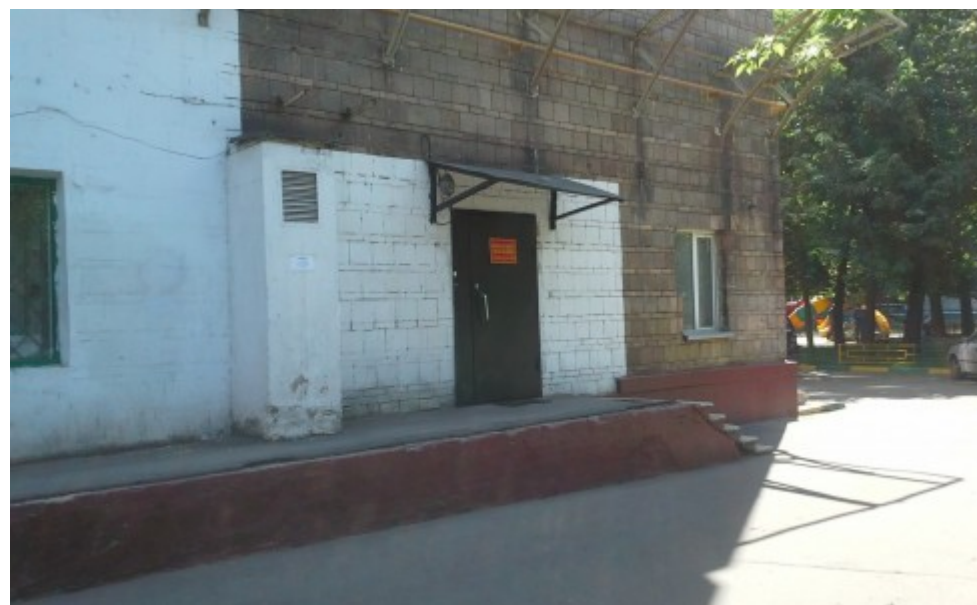

ЖИЛОЕ ЗДАНИЕ

Москва, Шарикоподшипниковская улица, 2

ЖИЛОЕ ЗДАНИЕ

Москва, Шарикоподшипниковская улица, 2

отдел аренды и продажи
(495) 287-36-24

МЕСТОПОЛОЖЕНИЕ

○ Москва, Шарикоподшипниковская улица, 2
Юго-Восточный административный округ, Южнопортовый район

М Дубровка ↔ 13 минут пешком (1100 м)

ЖИЛОЕ ЗДАНИЕ

Москва, Шарикоподшипниковская улица, 2

отдел аренды и продажи

(495) 287-36-24

О ЗДАНИИ

Местоположение

Округ	ЮВАО
Станция метро	Дубровка
Расстояние от метро	13 минут пешком