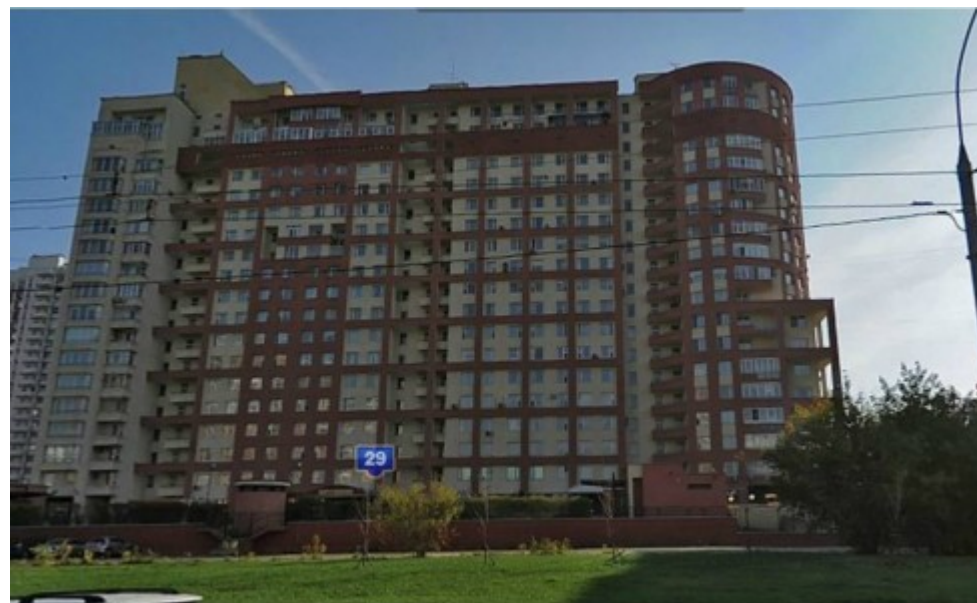

ЖИЛОЕ ЗДАНИЕ

Москва, Мичуринский проспект, 29

ЖИЛОЕ ЗДАНИЕ

Москва, Мичуринский проспект, 29

(495) 255-09-65

МЕСТОПОЛОЖЕНИЕ

Москва, Мичуринский проспект, 29

Западный административный округ, Район Раменки

Проспект Вернадского ↔ 8 минут транспортом (2150 м)

ЖИЛОЕ ЗДАНИЕ

Москва, Мичуринский проспект, 29

(495) 255-09-65

О ЗДАНИИ

Местоположение

Округ	ЗАО
Станция метро	Проспект Вернадского
Расстояние от метро	8 минут транспортом