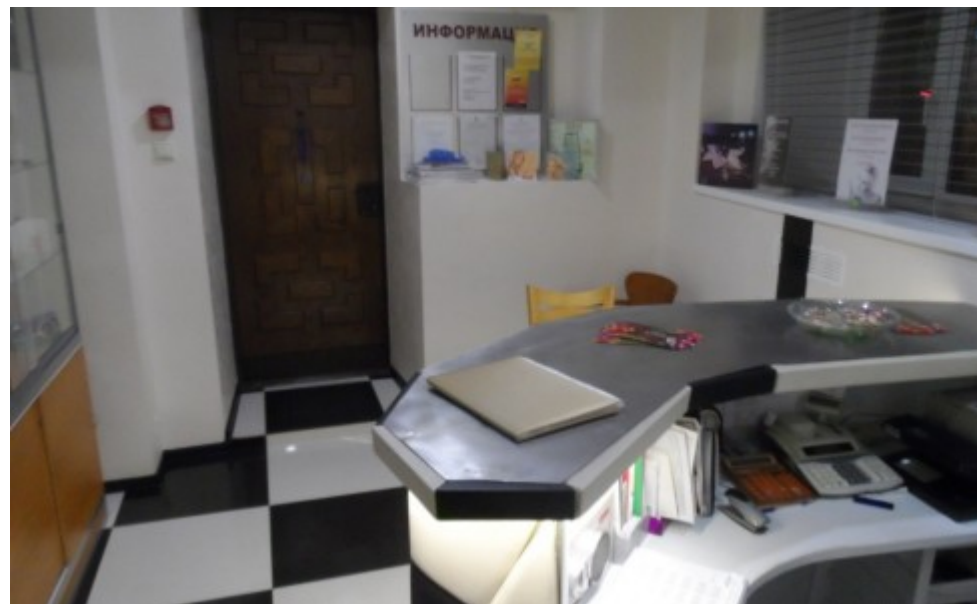

ЖИЛОЕ ЗДАНИЕ

Москва, улица Земляной Вал, 14/16

ЖИЛОЕ ЗДАНИЕ

Москва, улица Земляной Вал, 14/16

(495) 258-81-32

МЕСТОПОЛОЖЕНИЕ

-  **Москва, улица Земляной Вал, 14/16**
Центральный административный округ, Басманный район
-  **Курская** ↔ **4 минуты пешком (350 м)**

ЖИЛОЕ ЗДАНИЕ

Москва, улица Земляной Вал, 14/16

(495) 258-81-32

О ЗДАНИИ

Местоположение

Округ	ЦАО
Станция метро	Курская
Расстояние от метро	4 минуты пешком

Технические параметры

Класс	B
Этажность	8
Общая площадь	—
Год постройки	—