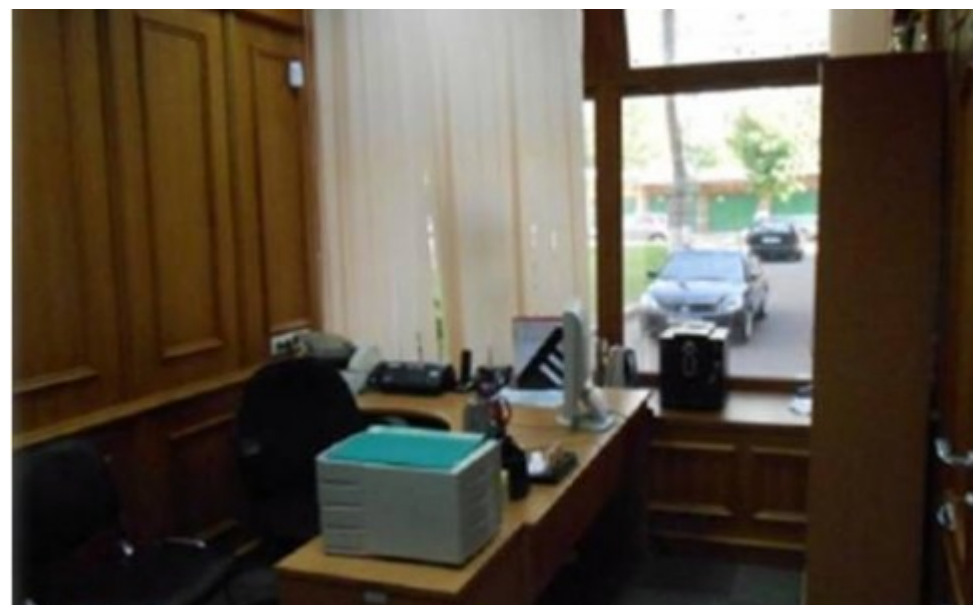

ЖИЛОЕ ЗДАНИЕ

Москва, улица Кржижановского, 17 к2

ЖИЛОЕ ЗДАНИЕ

Москва, улица Кржижановского, 17 к2

(495) 255-09-65

МЕСТОПОЛОЖЕНИЕ

Москва, улица Кржижановского, 17 к2

Юго-Западный административный округ, Академический район

Профсоюзная ↔ 7 минут пешком (600 м)

ЖИЛОЕ ЗДАНИЕ

Москва, улица Кржижановского, 17 к2

(495) 255-09-65

О ЗДАНИИ

Местоположение

Округ	ЮЗАО
Станция метро	Профсоюзная
Расстояние от метро	7 минут пешком

Технические параметры