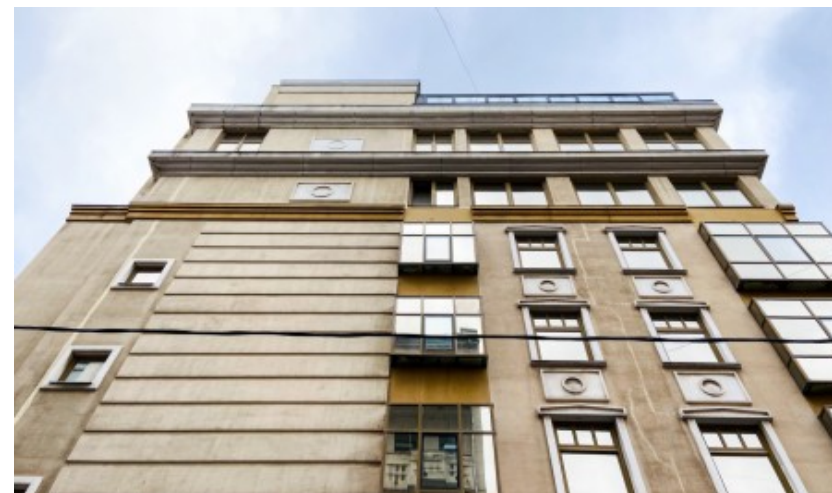

ЖИЛОЕ ЗДАНИЕ

Москва, Земледельческий переулок, 11

отдел продаж

(495) 258-81-32

О ЗДАНИИ

Местоположение

Округ	ЦАО
Станция метро	Смоленская
Расстояние от метро	11 минут пешком

Технические параметры

Класс	B
Этажность	7
Общая площадь	10000 кв.м
Год постройки	—

Инженерные системы

Вентиляция	Приточно-вытяжная
Кондиционирование	Центральное
Интернет/телефония	Коммерческий