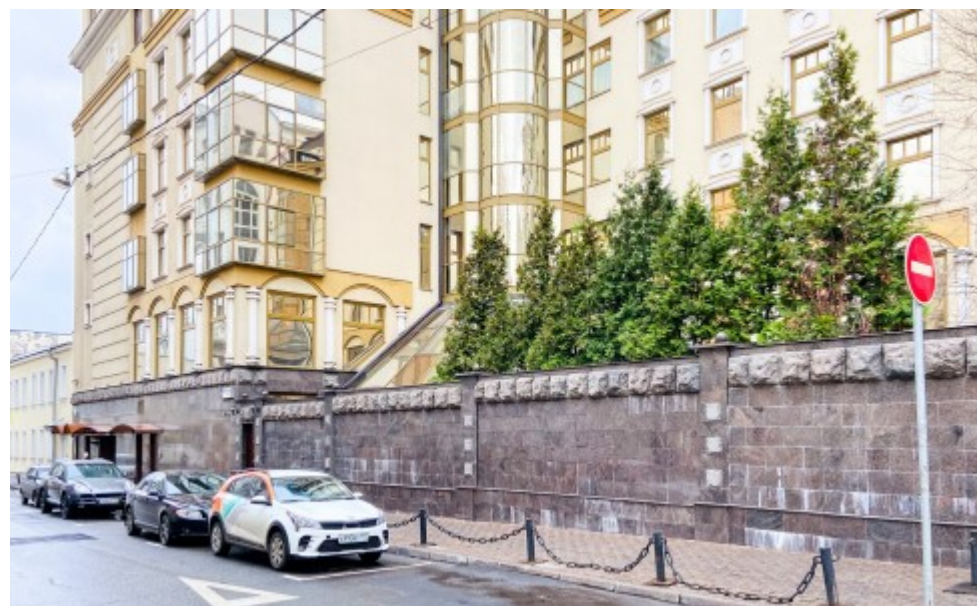

ЖИЛОЕ ЗДАНИЕ

Москва, Земледельческий переулок, 11

ЖИЛОЕ ЗДАНИЕ

Москва, Земледельческий переулок, 11

отдел продаж

(495) 258-81-32

МЕСТОПОЛОЖЕНИЕ

○ Москва, Земледельческий переулок, 11
Центральный административный округ, Район Хамовники

М Смоленская ↔ 11 минут пешком (1050 м)

ЖИЛОЕ ЗДАНИЕ

Москва, Земледельческий переулок, 11

отдел продаж

(495) 258-81-32

О ЗДАНИИ

Местоположение

Округ	ЦАО
Станция метро	Смоленская
Расстояние от метро	11 минут пешком