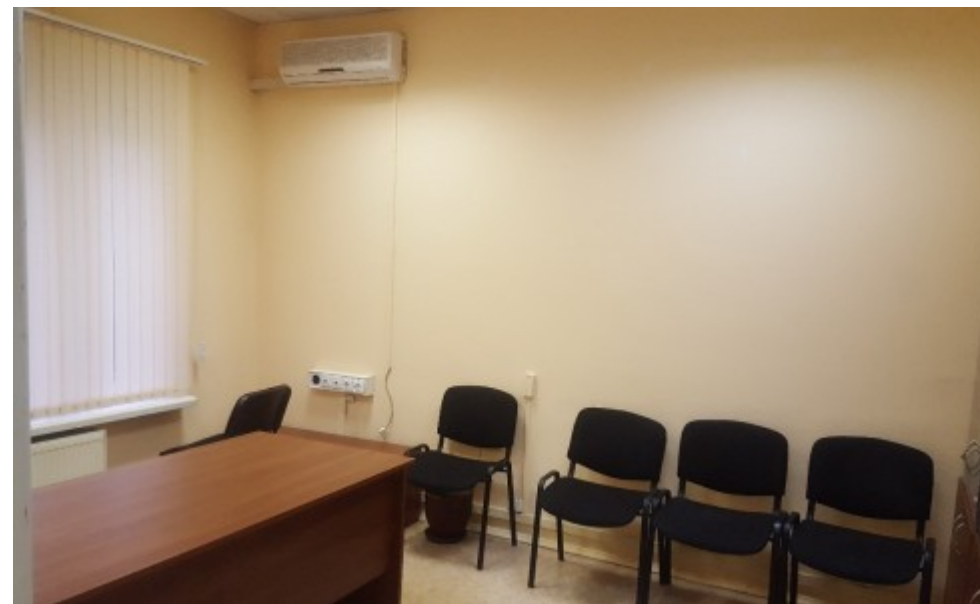

ЖИЛОЕ ЗДАНИЕ

Москва, Сивашская улица, 7 к2

ЖИЛОЕ ЗДАНИЕ

Москва, Сивашская улица, 7 к2

отдел аренды

(495) 287-36-24

МЕСТОПОЛОЖЕНИЕ

Москва, Сивашская улица, 7 к2