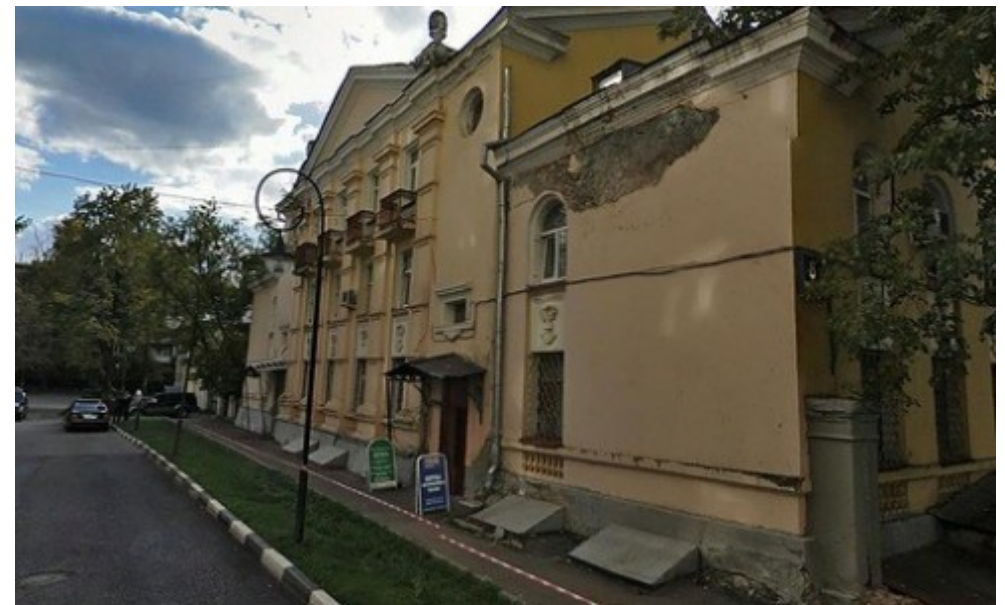

ОСОБНЯК

Москва, улица Маршала Вершинина, 8 к2

ОСОБНЯК

Москва, улица Маршала Вершинина, 8 к2

отдел аренды и продажи
(495) 256-44-90

МЕСТОПОЛОЖЕНИЕ

-  Москва, улица Маршала Вершинина, 8 к2
Северо-Западный административный округ, Район Щукино
-  Октябрьское поле \longleftrightarrow 4 минуты пешком (450 м)

ОСОБНЯК

Москва, улица Маршала Вершинина, 8 к2

отдел аренды и продажи

(495) 256-44-90

О ЗДАНИИ

Местоположение

Округ	СЗАО
Станция метро	Октябрьское поле
Расстояние от метро	4 минуты пешком

Технические параметры