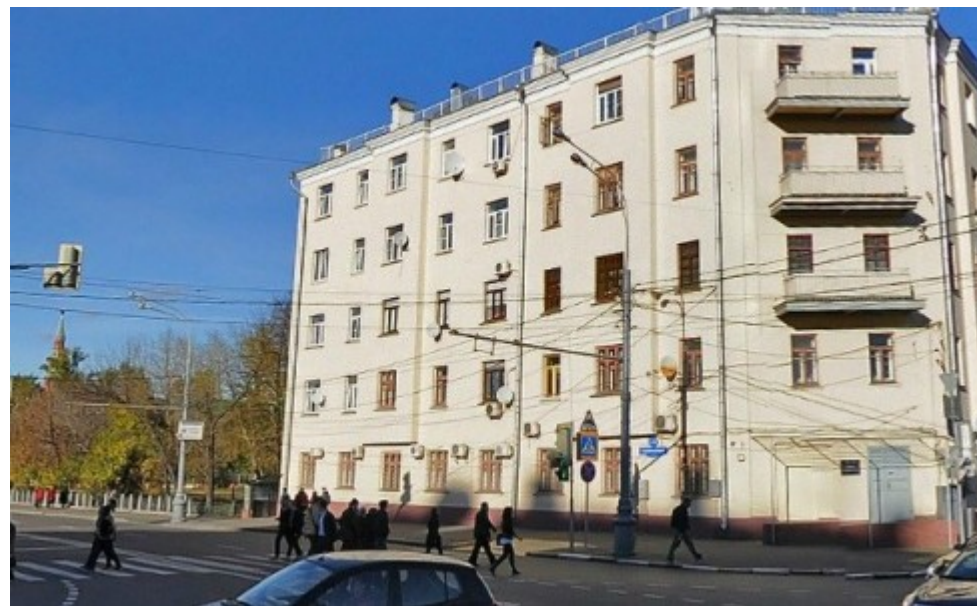

ЖИЛОЕ ЗДАНИЕ

Москва, улица Серафимовича, 5/16

ЖИЛОЕ ЗДАНИЕ

Москва, улица Серафимовича, 5/16

(495) 258-81-32

МЕСТОПОЛОЖЕНИЕ

 Москва, улица Серафимовича, 5/16
Центральный административный округ, Район Якиманка

 Кропоткинская \longleftrightarrow 7 минут пешком (600 м)

ЖИЛОЕ ЗДАНИЕ

Москва, улица Серафимовича, 5/16

(495) 258-81-32

О ЗДАНИИ

Местоположение

Округ	ЦАО
Станция метро	Кропоткинская
Расстояние от метро	7 минут пешком