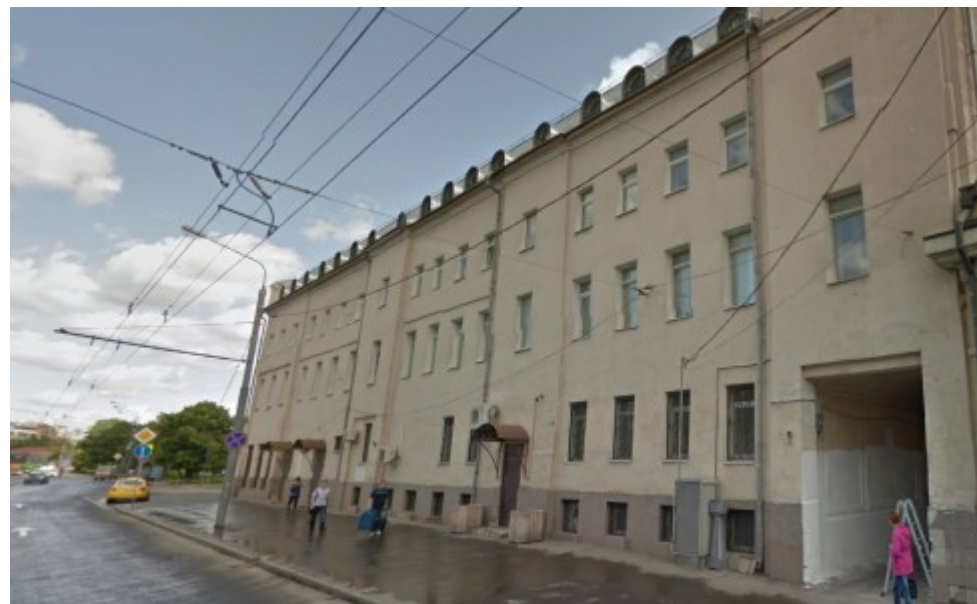

# ЖИЛОЕ ЗДАНИЕ

Москва, Большая Серпуховская улица, 19

# ЖИЛОЕ ЗДАНИЕ

Москва, Большая Серпуховская улица, 19

отдел аренды

(495) 256-44-90

## МЕСТОПОЛОЖЕНИЕ

Москва, Большая Серпуховская улица, 19

Центральный административный округ, Район Замоскворечье

Серпуховская ↔ 1 минута пешком (100 м)