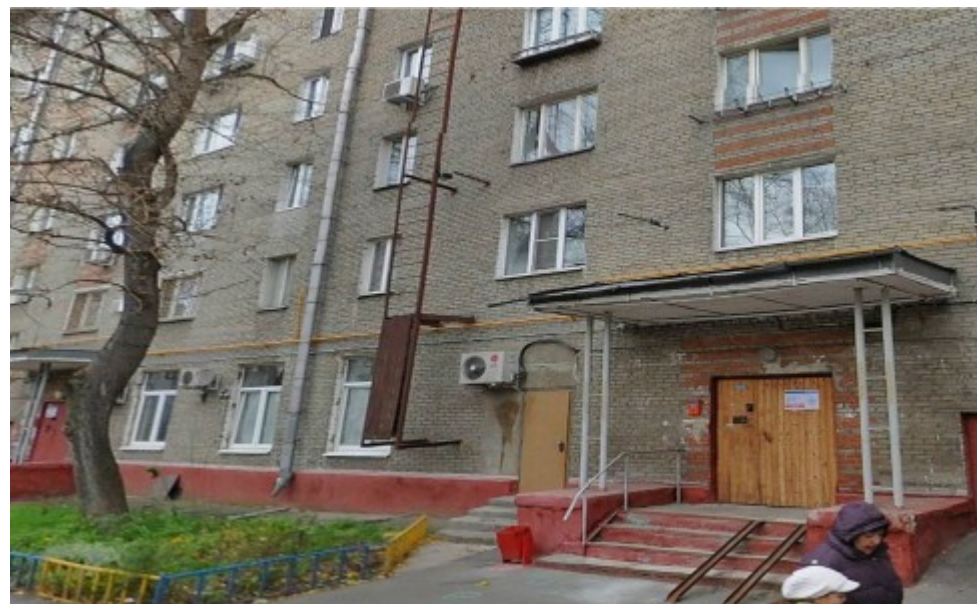

ЖИЛОЕ ЗДАНИЕ

Москва, Большая Марьинская улица, 2

ЖИЛОЕ ЗДАНИЕ

Москва, Большая Марьинская улица, 2

отдел продаж

(495) 255-09-65

МЕСТОПОЛОЖЕНИЕ

Москва, Большая Марьинская улица, 2

Северо-Восточный административный округ, Останкинский район

Алексеевская ↔ 7 минут пешком (600 м)

ЖИЛОЕ ЗДАНИЕ

Москва, Большая Марьинская улица, 2

отдел продаж

(495) 255-09-65

О ЗДАНИИ

Местоположение