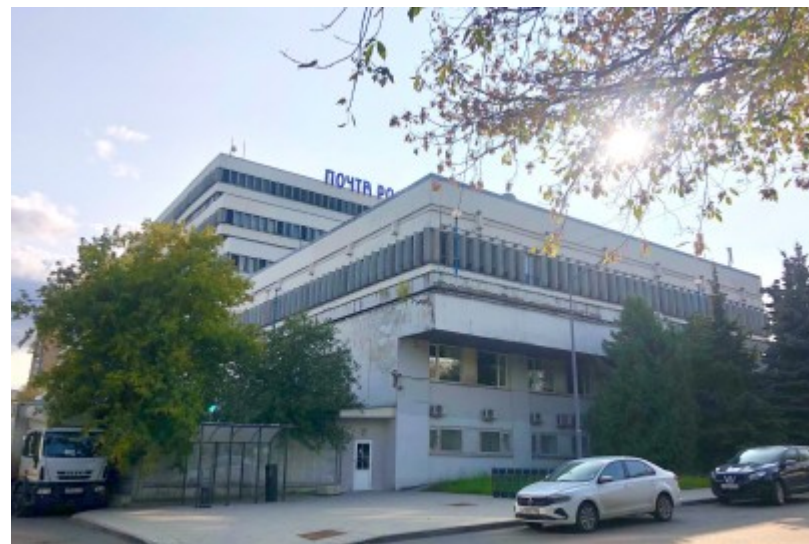

БИЗНЕС-ЦЕНТР

Москва, Варшавское шоссе, 37А

отдел аренды

(495) 256-44-90