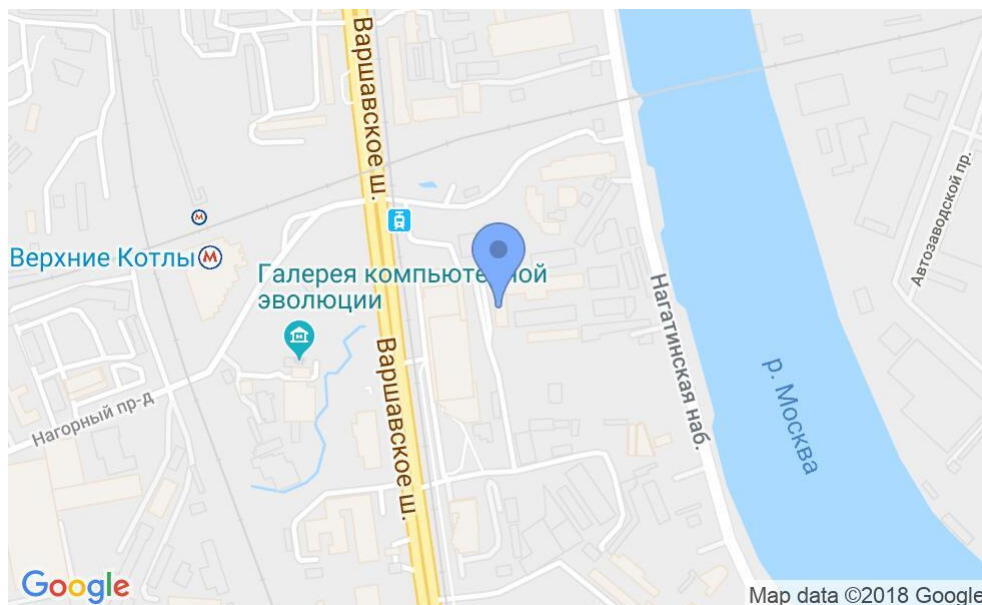

БИЗНЕС-ЦЕНТР

Москва, Варшавское шоссе, 37А

БИЗНЕС-ЦЕНТР

Москва, Варшавское шоссе, 37А

отдел аренды

(495) 258-81-32

МЕСТОПОЛОЖЕНИЕ

Москва, Варшавское шоссе, 37А

Южный административный округ, Район Нагатино-Садовники

Верхние Котлы ↔ 5 минут пешком (600 м)

БИЗНЕС-ЦЕНТР

Москва, Варшавское шоссе, 37А

отдел аренды

(495) 258-81-32

О ЗДАНИИ

Местоположение