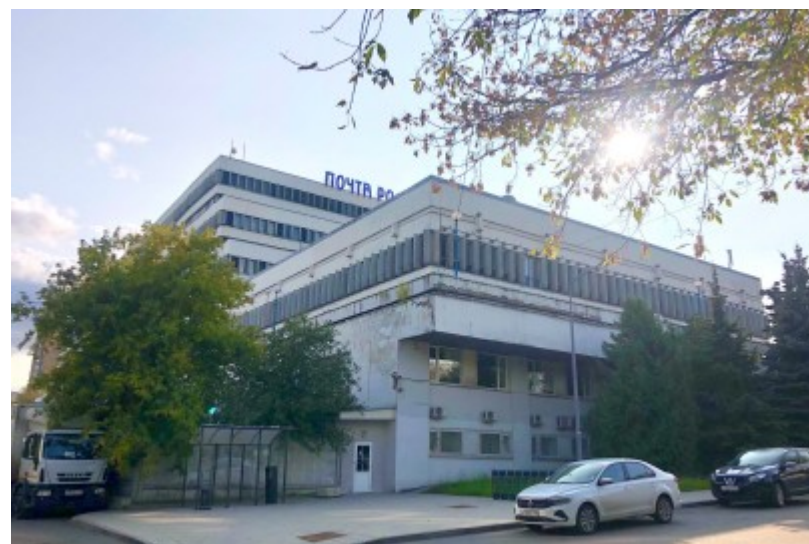

БИЗНЕС-ЦЕНТР

Москва, Варшавское шоссе, 37А

отдел аренды

(495) 287-36-24