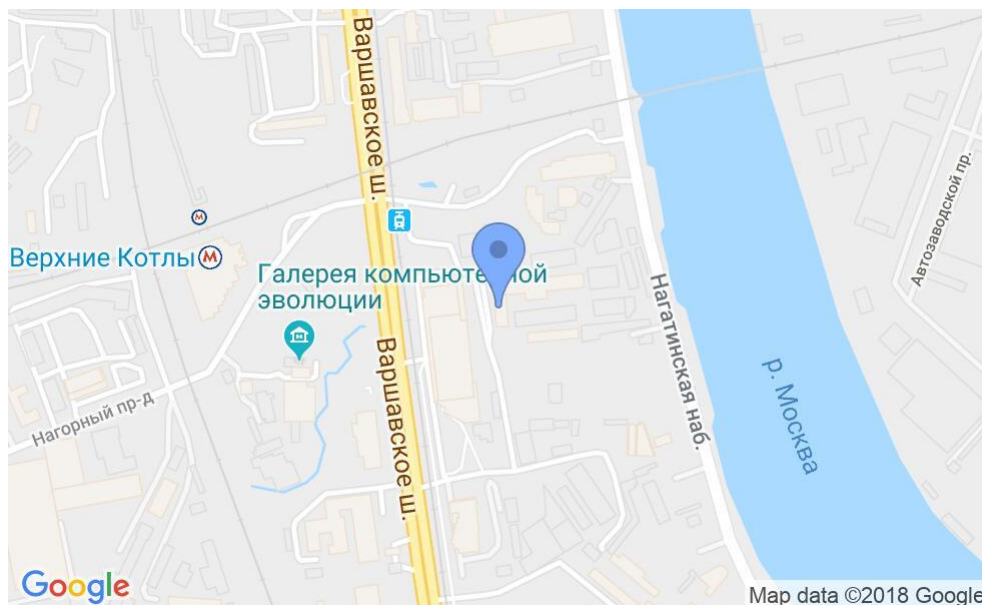

БИЗНЕС-ЦЕНТР

Москва, Варшавское шоссе, 37А

БИЗНЕС-ЦЕНТР

Москва, Варшавское шоссе, 37А

отдел аренды

(495) 256-44-90

МЕСТОПОЛОЖЕНИЕ

Москва, Варшавское шоссе, 37А

Южный административный округ, Район Нагатино-Садовники

Верхние Котлы ↔ **5 минут пешком (600 м)**

БИЗНЕС-ЦЕНТР

Москва, Варшавское шоссе, 37А

отдел аренды

(495) 256-44-90

О ЗДАНИИ

Местоположение