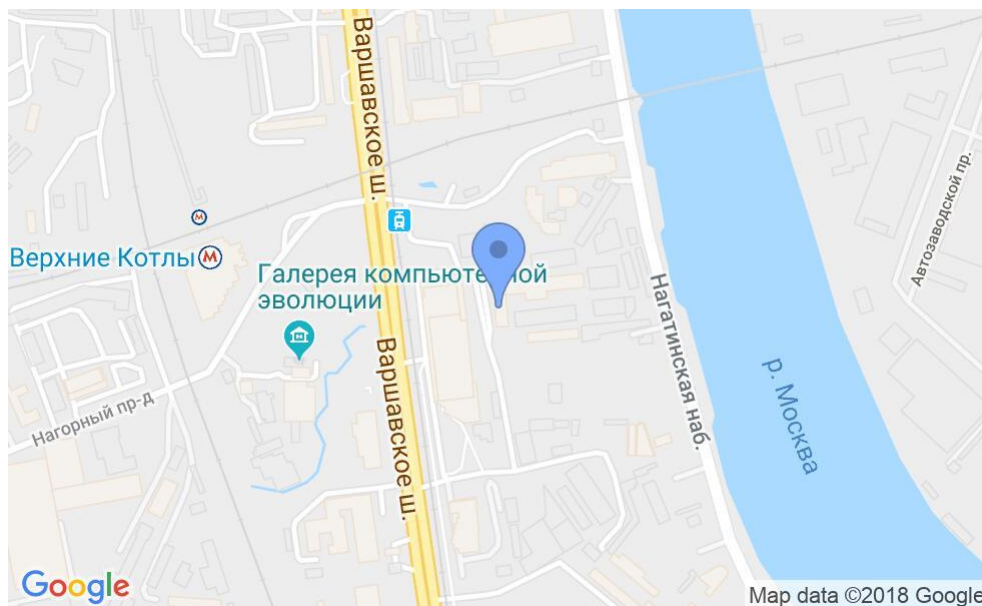

БИЗНЕС-ЦЕНТР

Москва, Варшавское шоссе, 37А

БИЗНЕС-ЦЕНТР

Москва, Варшавское шоссе, 37А

отдел аренды

(495) 287-36-24

МЕСТОПОЛОЖЕНИЕ

 Москва, Варшавское шоссе, 37А
Южный административный округ, Район Нагатино-Садовники

 Верхние Котлы  5 минут пешком (600 м)

БИЗНЕС-ЦЕНТР

Москва, Варшавское шоссе, 37А

отдел аренды

(495) 287-36-24

О ЗДАНИИ

Местоположение

Округ	ЮАО
Станция метро	Верхние Котлы
Расстояние от метро	5 минут пешком