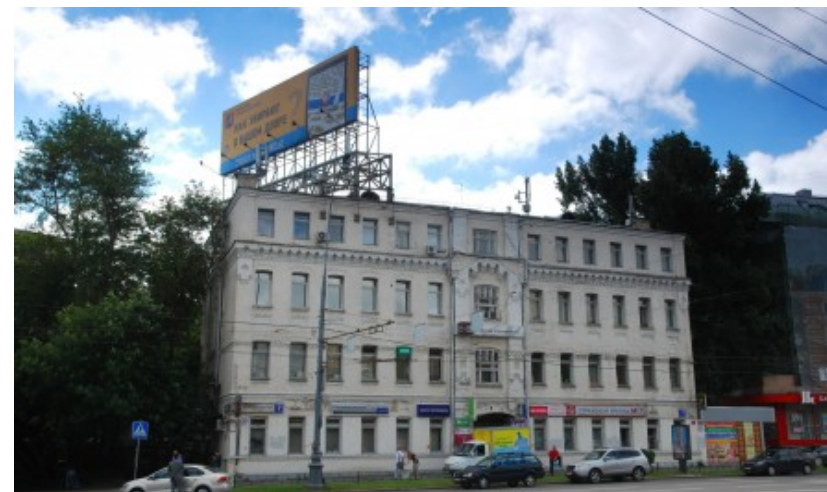

ОСОБНЯК

Москва, Комсомольский проспект, 7

отдел аренды

(495) 104-77-10

О ЗДАНИИ

Местоположение

Округ	ЦАО
Станция метро	Парк культуры
Расстояние от метро	6 минут пешком

Технические параметры

Класс	B
Этажность	4
Общая площадь	1500 кв.м
Год постройки	1905

Инженерные системы

Вентиляция	Естественная
Кондиционирование	—
Интернет/телефония	МГТС

Инфраструктура

Ресторан	Бар	Аптека
Магазин	Бюро переводов	Турагенство
Кафе	Цветочный салон	Срочное фото
Ремонт одежды	Столовая	Гостиница
Иностранные языки	Химчистка