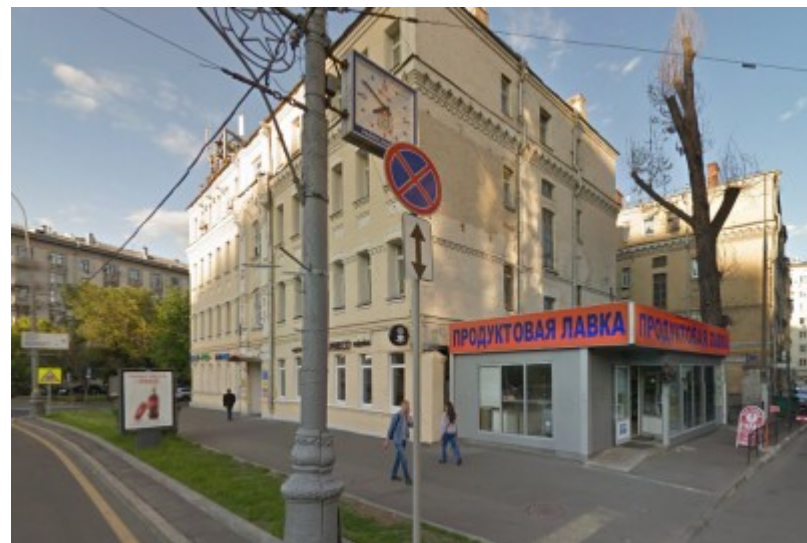

ОСОБНЯК

Москва, Комсомольский проспект, 7

отдел аренды

(495) 104-77-10