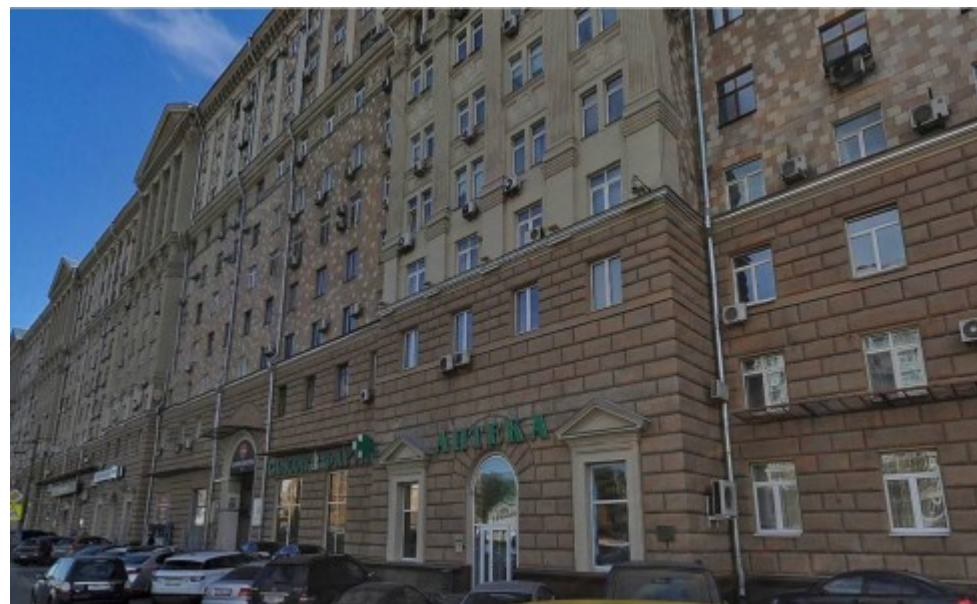

ЖИЛОЕ ЗДАНИЕ

Москва, Новинский бульвар, 18

ЖИЛОЕ ЗДАНИЕ

Москва, Новинский бульвар, 18

(495) 255-09-65

МЕСТОПОЛОЖЕНИЕ

 Москва, Новинский бульвар, 18
Центральный административный округ, Район Арбат

 Смоленская \longleftrightarrow 8 минут пешком (700 м)

ЖИЛОЕ ЗДАНИЕ

Москва, Новинский бульвар, 18

(495) 255-09-65

О ЗДАНИИ

Местоположение

Округ	ЦАО
Станция метро	Смоленская
Расстояние от метро	8 минут пешком

Технические параметры

Класс	B
Этажность	—
Общая площадь	—
Год постройки	—