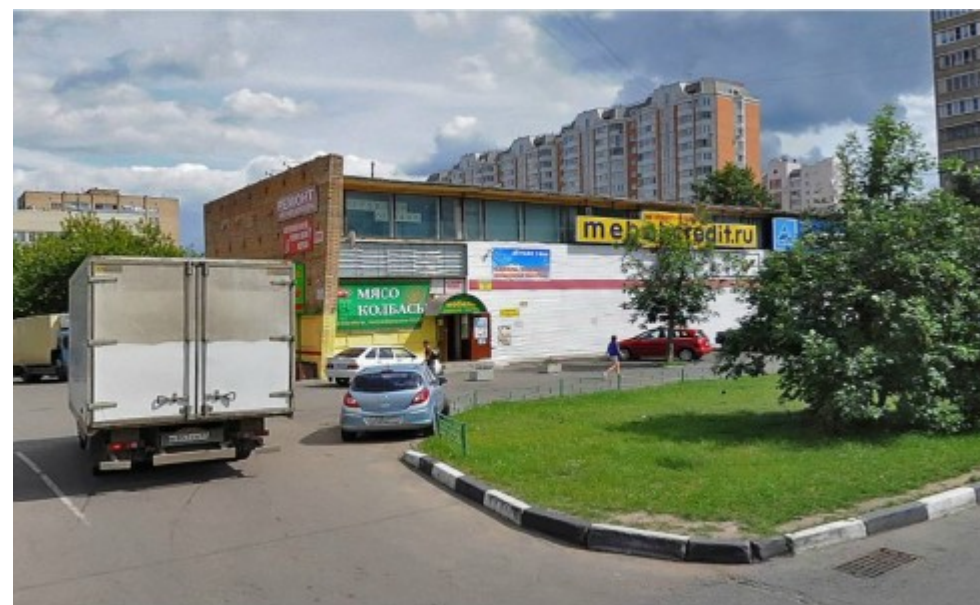

ОСОБНЯК

Москва, Симферопольский бульвар, 25

ОСОБНЯК

Москва, Симферопольский бульвар, 25

отдел аренды

(495) 287-36-24

МЕСТОПОЛОЖЕНИЕ

 Москва, Симферопольский бульвар, 25
Южный административный округ, Нагорный район

 Севастопольская \longleftrightarrow 7 минут пешком (700 м)

ОСОБНЯК

Москва, Симферопольский бульвар, 25

отдел аренды

(495) 287-36-24

О ЗДАНИИ

Местоположение

Округ	ЮАО
Станция метро	Севастопольская
Расстояние от метро	7 минут пешком