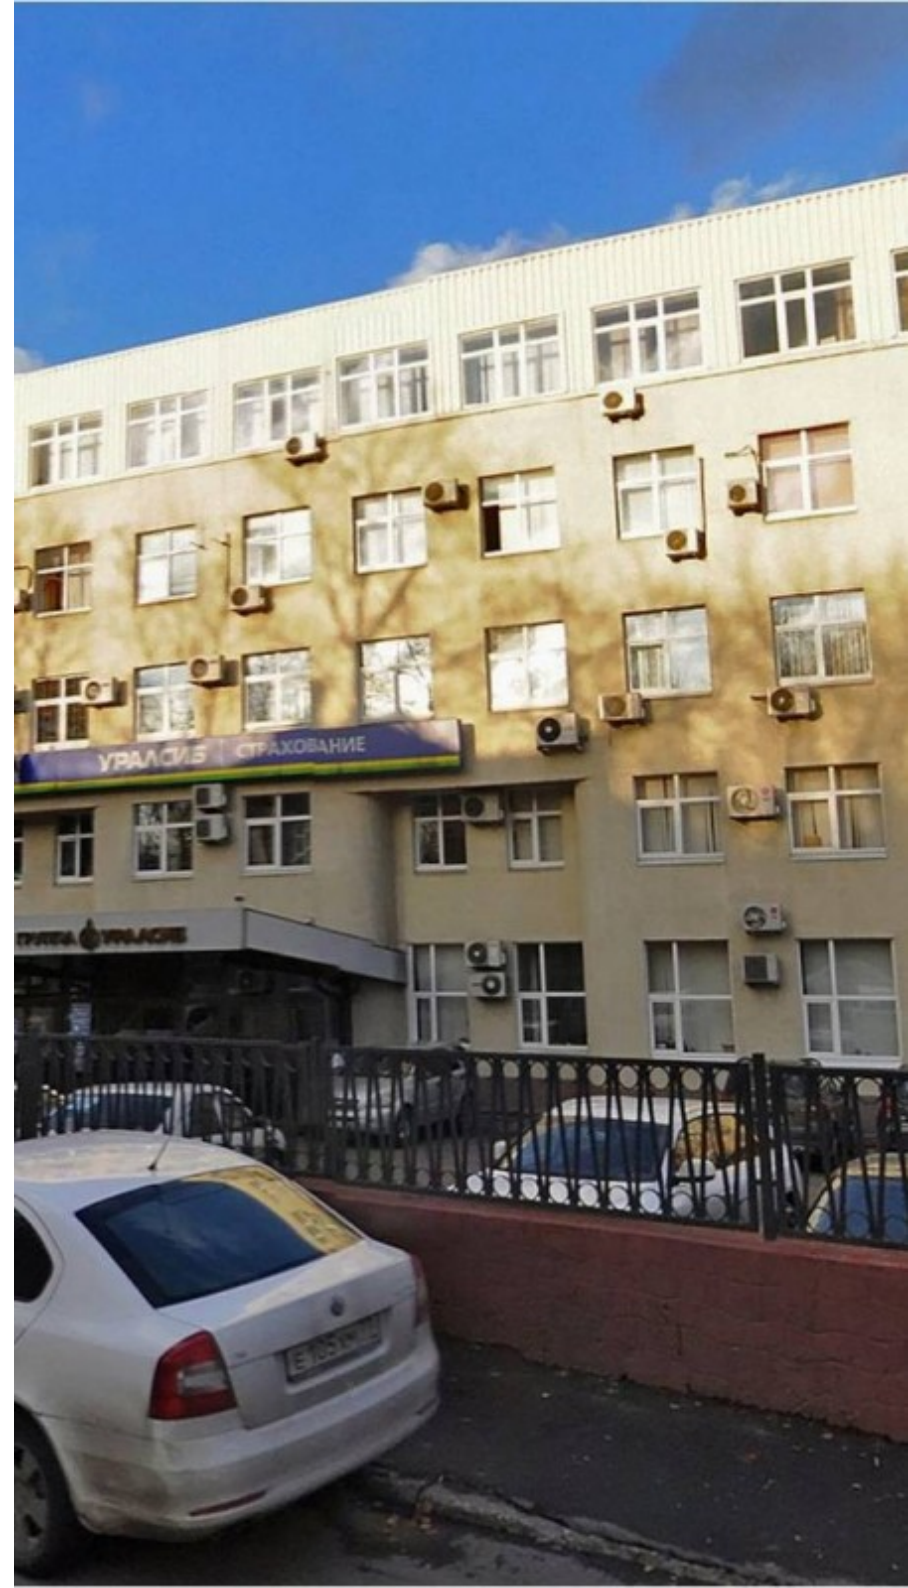

БИЗНЕС-ЦЕНТР

Москва, Сельскохозяйственная улица, 16а

БИЗНЕС-ЦЕНТР

Москва, Сельскохозяйственная улица, 16а

отдел аренды

(495) 258-81-32

МЕСТОПОЛОЖЕНИЕ

Москва, Сельскохозяйственная улица, 16а

Северо-Восточный административный округ, Район Ростокино

Ботанический сад ↔ 11 минут пешком (1150 м)

БИЗНЕС-ЦЕНТР

Москва, Сельскохозяйственная улица, 16а

отдел аренды

(495) 258-81-32

О ЗДАНИИ

Местоположение