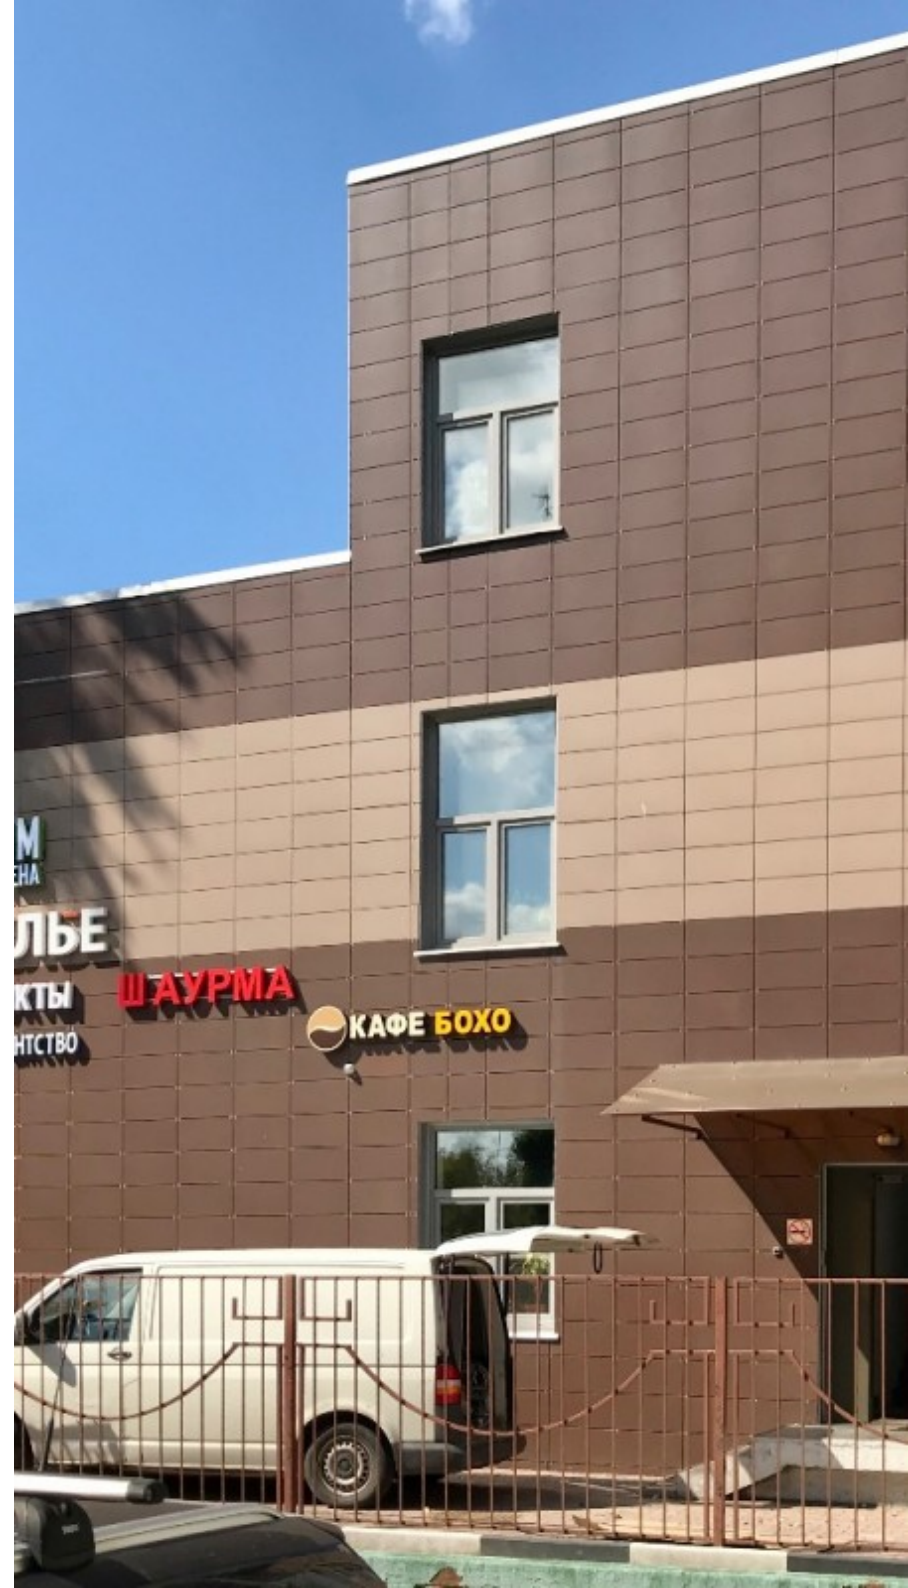

ОСОБНЯК

Москва, Ярославская улица, 21А

ОСОБНЯК

Москва, Ярославская улица, 21А

отдел аренды

(495) 256-44-90

МЕСТОПОЛОЖЕНИЕ

 Москва, Ярославская улица, 21А

Северо-Восточный административный округ, Алексеевский район

 ВДНХ \longleftrightarrow 8 минут пешком (700 м)

ОСОБНЯК

Москва, Ярославская улица, 21А

отдел аренды

(495) 256-44-90

О ЗДАНИИ

Местоположение