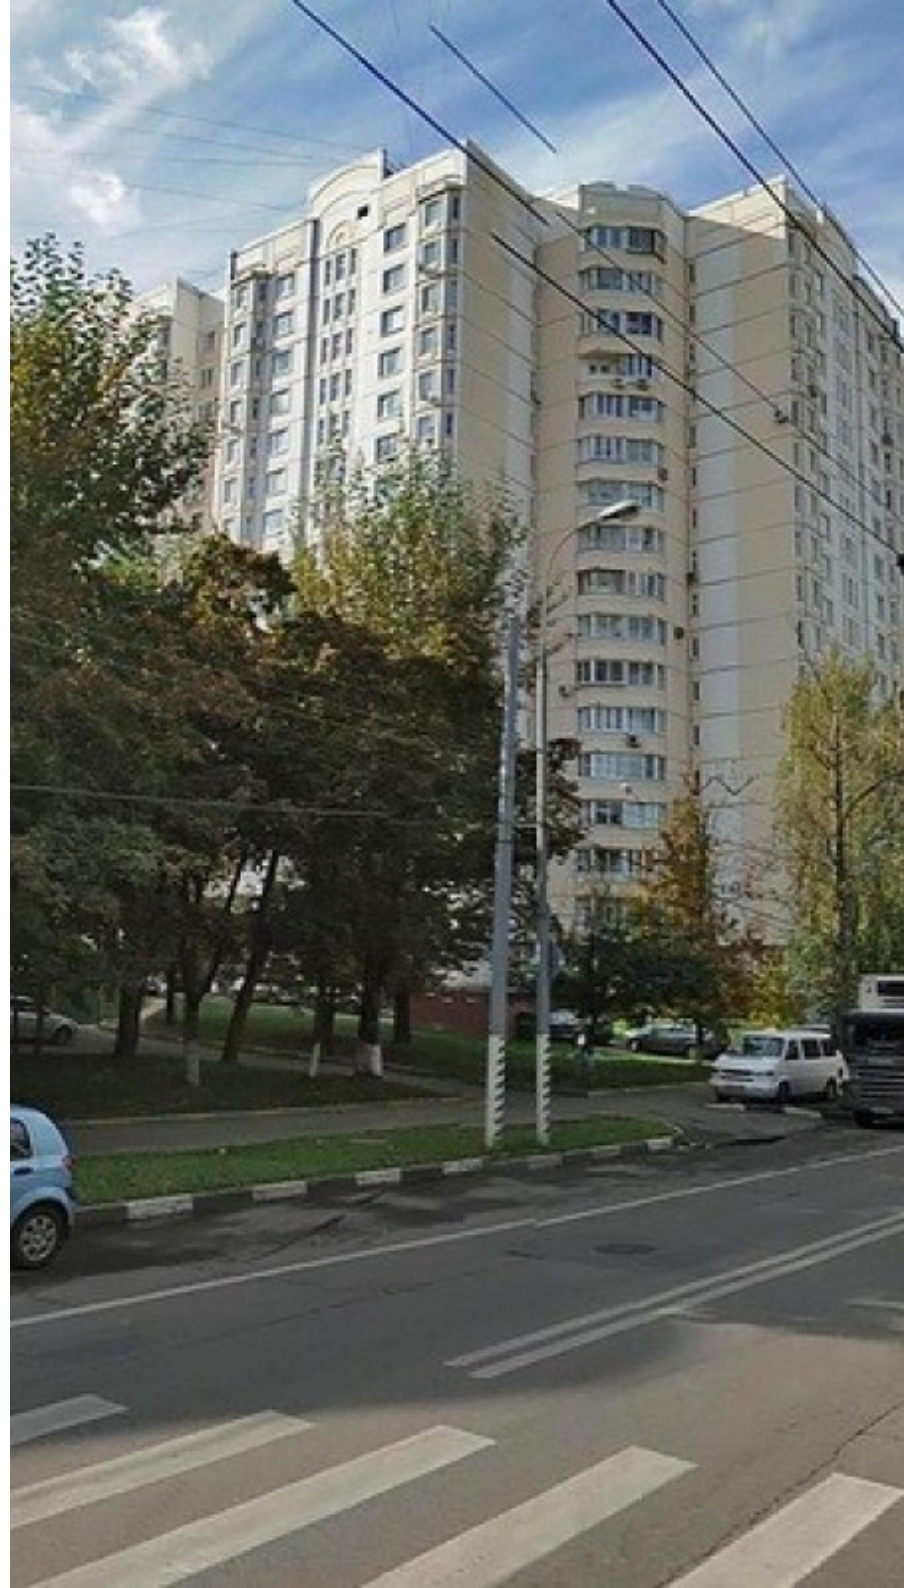

# ЖИЛОЕ ЗДАНИЕ

Москва, Болотниковская улица, 5 к2

## МЕСТОПОЛОЖЕНИЕ

 Москва, Болотниковская улица, 5 к2  
Южный административный округ, Нагорный район

 Варшавская  8 минут пешком (650 м)