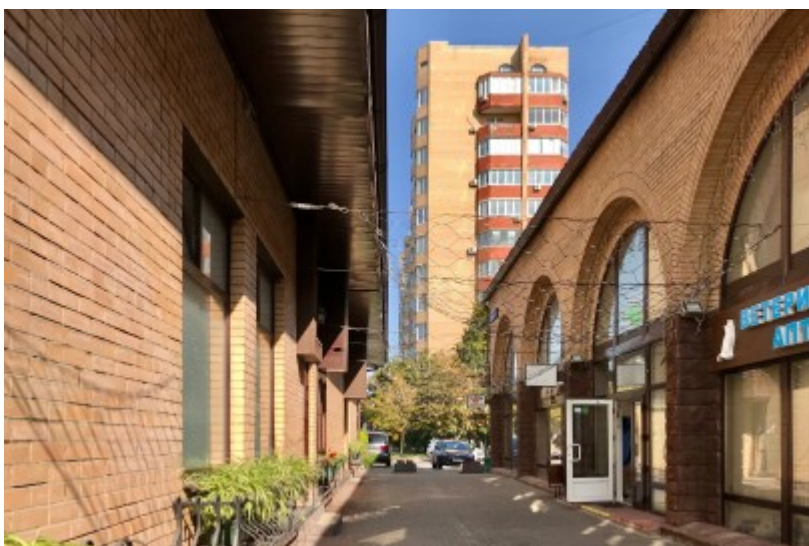

ОСОБНЯК

Москва, Профсоюзная улица, 45

отдел аренды

(495) 104-77-10