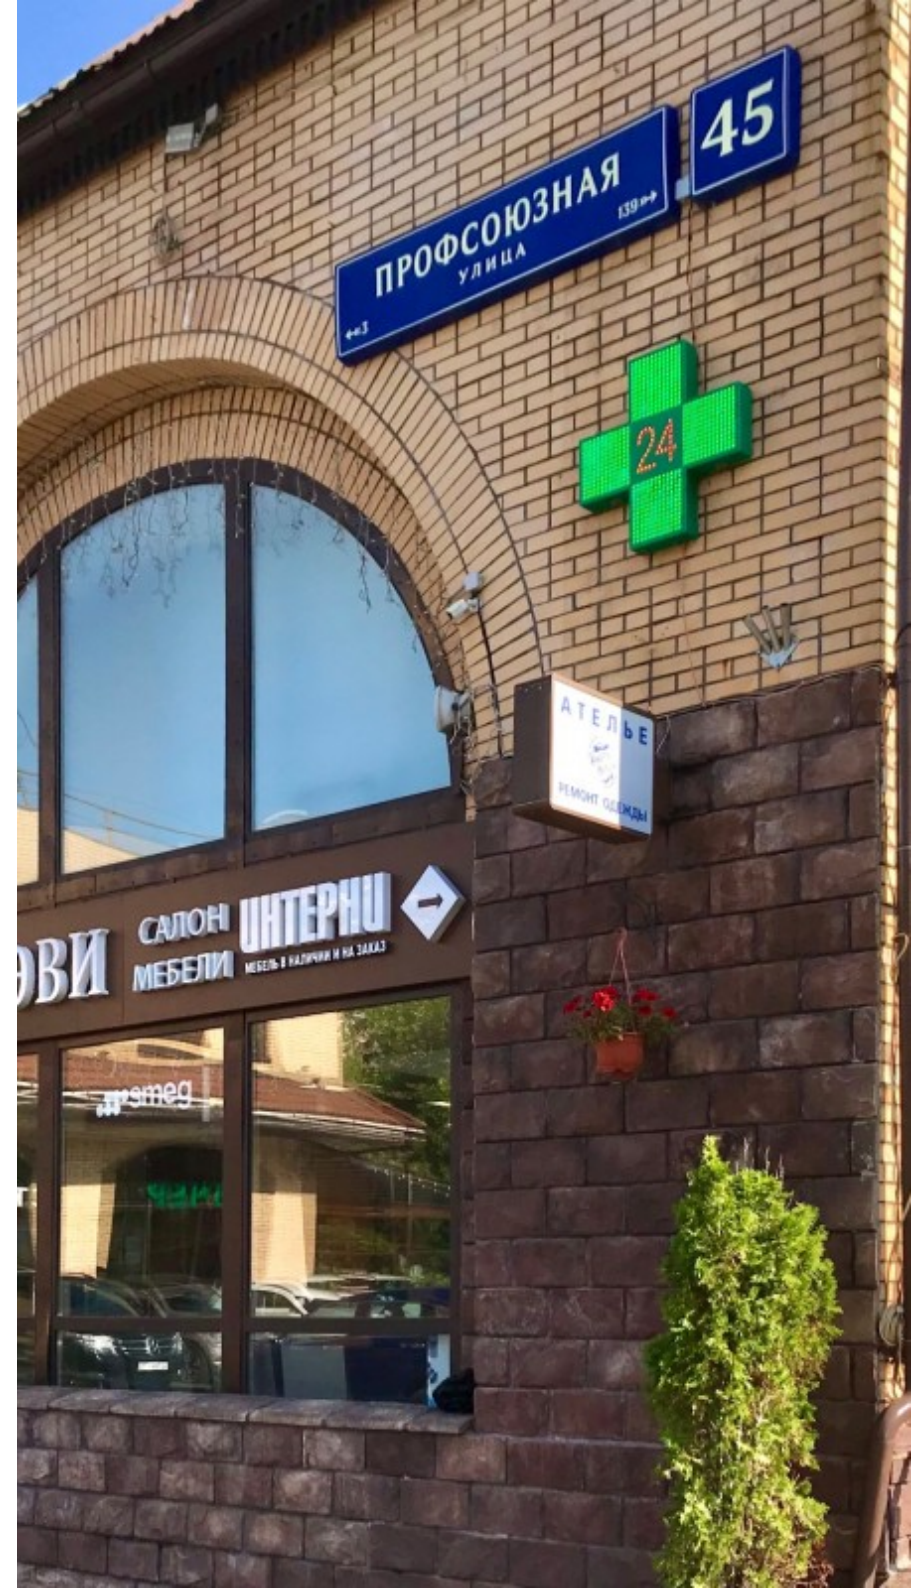

ОСОБНЯК

Москва, Профсоюзная улица, 45

ОСОБНЯК

Москва, Профсоюзная улица, 45

отдел аренды

(495) 104-77-10

МЕСТОПОЛОЖЕНИЕ

 Москва, Профсоюзная улица, 45
Юго-Западный административный округ, Район Черёмушки

 Новые Черемушки \longleftrightarrow 4 минуты пешком (400 м)

ОСОБНЯК

Москва, Профсоюзная улица, 45

отдел аренды

(495) 104-77-10

О ЗДАНИИ

Местоположение

Округ	ЮЗАО
Станция метро	Новые Черемушки
Расстояние от метро	4 минуты пешком