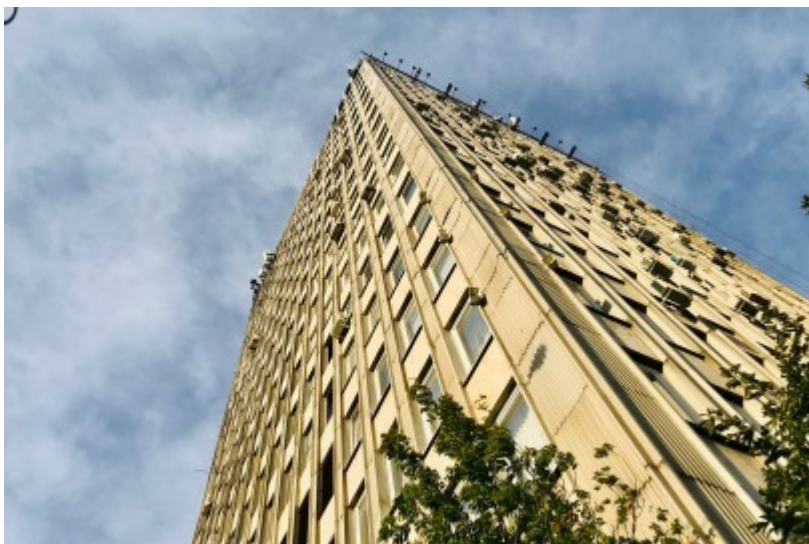

ОСОБНЯК

Москва, Енисейская улица, 2 с2

отдел аренды и продажи

(495) 258-81-32