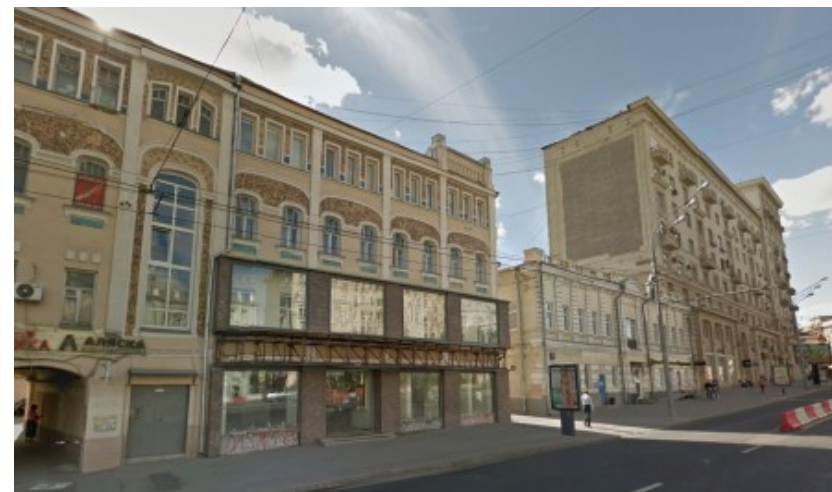

ОСОБНЯК

Москва, улица Земляной Вал, 6

отдел аренды

(495) 104-77-10

О ЗДАНИИ

Местоположение

Округ	ЦАО
Станция метро	Курская
Расстояние от метро	6 минут пешком

Технические параметры

Класс	B
Этажность	4
Общая площадь	—
Год постройки	—

Инженерные системы

Вентиляция	Естественная
Кондиционирование	—
Интернет/телефония	—

Инфраструктура

Ресторан	Бар	Салон красоты
Кафе	Цветочный салон	Столовая