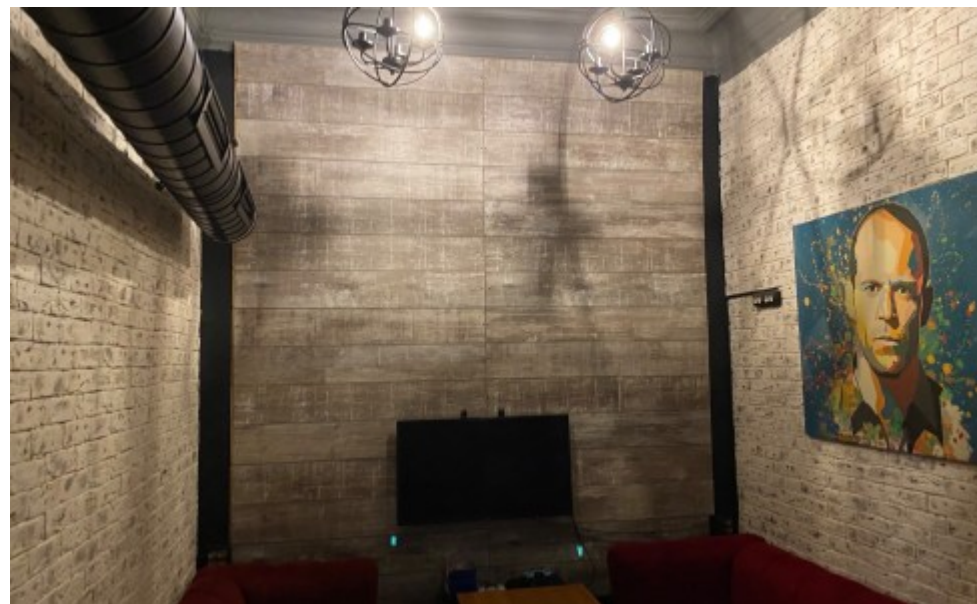

ОСОБНЯК

Москва, Рождественский бульвар, 10/7 с1

отдел аренды и продажи
(495) 104-77-10

МЕСТОПОЛОЖЕНИЕ

Москва, Рождественский бульвар, 10/7 с1
Центральный административный округ, Мещанский район

Трубная ↔ 3 минуты пешком (250 м)