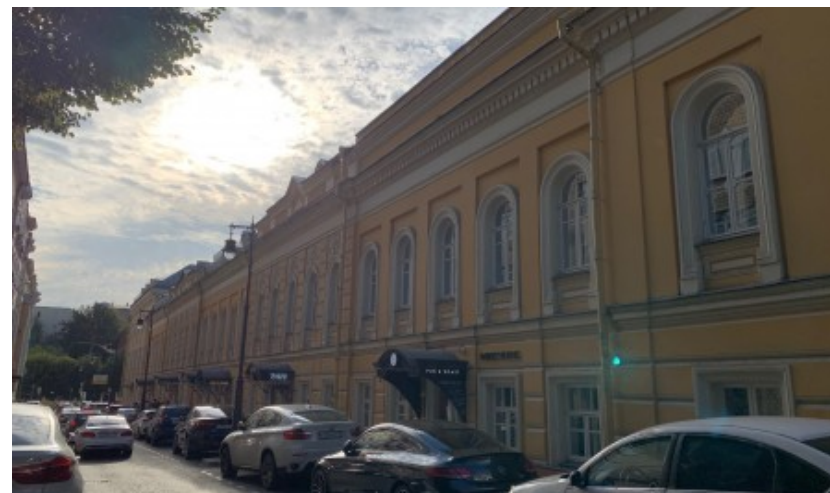

ОСОБНЯК

Москва, Большая Садовая улица, 14 с6

отдел аренды

(495) 104-77-10

О ЗДАНИИ

Местоположение

Округ	ЦАО
Станция метро	Маяковская
Расстояние от метро	4 минуты пешком

Технические параметры

Класс	B
Этажность	3
Общая площадь	2000 кв.м
Год постройки	1990

Инженерные системы

Вентиляция	Приточно-вытяжная
Кондиционирование	Центральное
Интернет/телефония	—

Инфраструктура

Ресторан	Бар	Турагенство
Банк	Кафе	Столовая
Гостиница	Банкомат