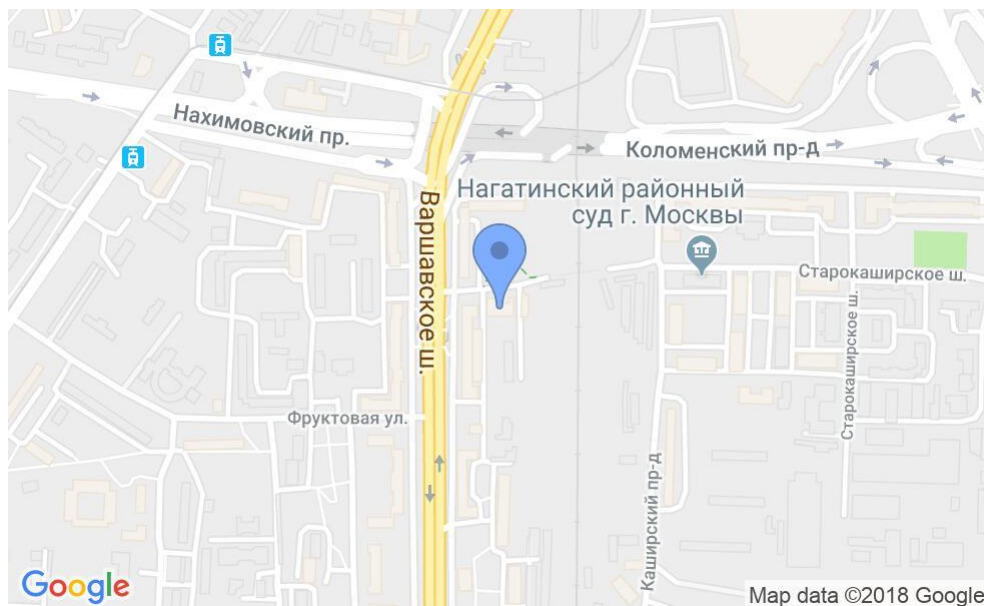

# БИЗНЕС-ЦЕНТР

Москва, Варшавское шоссе, 71

## МЕСТОПОЛОЖЕНИЕ

 Москва, Варшавское шоссе, 71  
Южный административный округ, Нагорный район

 Варшавская ↔ 9 минут пешком (900 м)