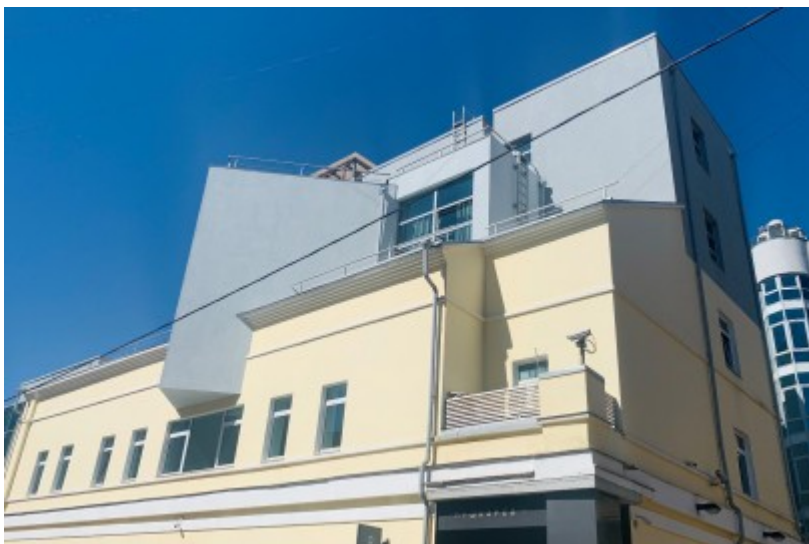

БИЗНЕС-ЦЕНТР

Москва, Пушкирев переулок, 9

отдел аренды и продажи

(495) 104-77-10