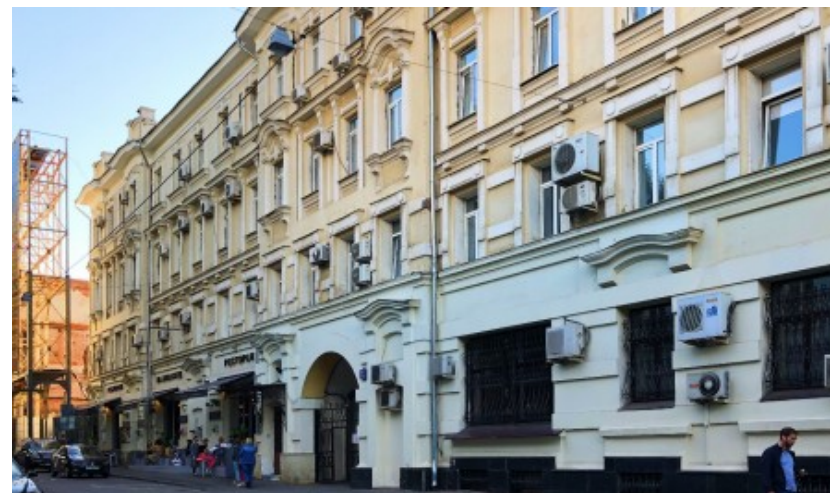

ОСОБНЯК

Москва, Глинищевский переулок, 3

отдел аренды

(495) 104-77-10

О ЗДАНИИ

Местоположение

Округ	ЦАО
Станция метро	Пушкинская
Расстояние от метро	3 минуты пешком

Технические параметры

Класс	B
Этажность	4
Общая площадь	4014 кв.м
Год постройки	1917

Инженерные системы

Вентиляция	Естественная
Кондиционирование	Центральное
Интернет/телефония	—

Инфраструктура

Ресторан	Бар	Турагенство
Банк	Кафе	Столовая
Гостиница	Банкомат