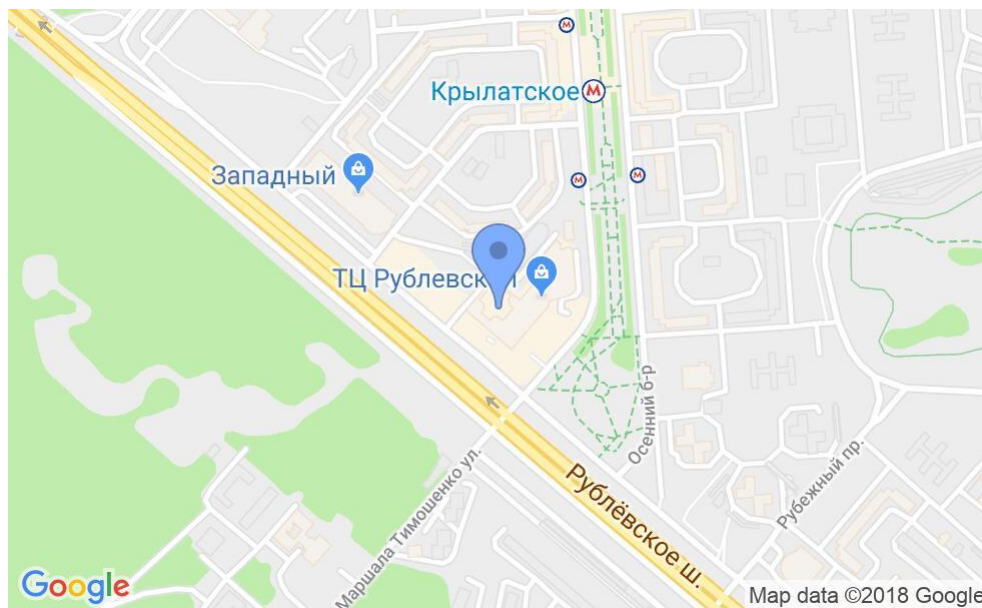

БИЗНЕС-ЦЕНТР

Москва, Рублёвское шоссе, 48/1

БИЗНЕС-ЦЕНТР

Москва, Рублёвское шоссе, 48/1

отдел аренды

(495) 104-77-10

МЕСТОПОЛОЖЕНИЕ

○ Москва, Рублёвское шоссе, 48/1
Западный административный округ, Район Крылатское

М Крылатское ↔ 4 минуты пешком (300 м)

БИЗНЕС-ЦЕНТР

Москва, Рублёвское шоссе, 48/1

отдел аренды

(495) 104-77-10

О ЗДАНИИ

Местоположение

Округ	ЗАО
Станция метро	Крылатское
Расстояние от метро	4 минуты пешком