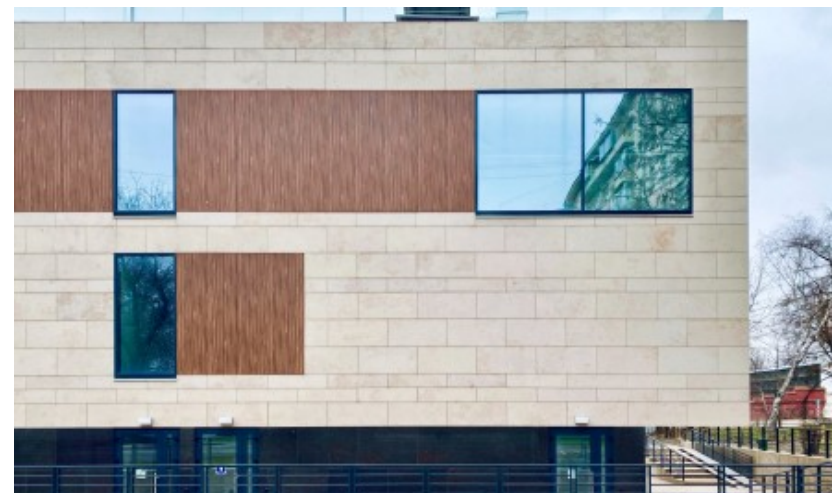

БИЗНЕС-ПАРК

Москва, Лужнецкий проезд, 25 с1

отдел аренды

(495) 104-77-10

О ЗДАНИИ

Местоположение

Округ	ЦАО
Станция метро	Спортивная
Расстояние от метро	4 минуты пешком

Технические параметры

Класс	A
Этажность	3
Общая площадь	2880 кв.м
Год постройки	—

Инженерные системы

Вентиляция	Приточно-вытяжная
Кондиционирование	Центральное
Интернет/телефония	—

Инфраструктура

Турагенство