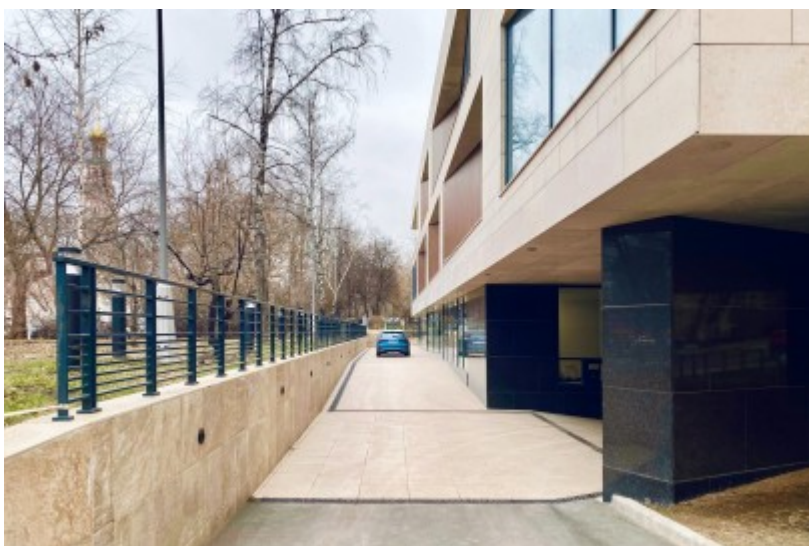

БИЗНЕС-ПАРК

Москва, Лужнецкий проезд, 25 с1

отдел аренды

(495) 104-77-10