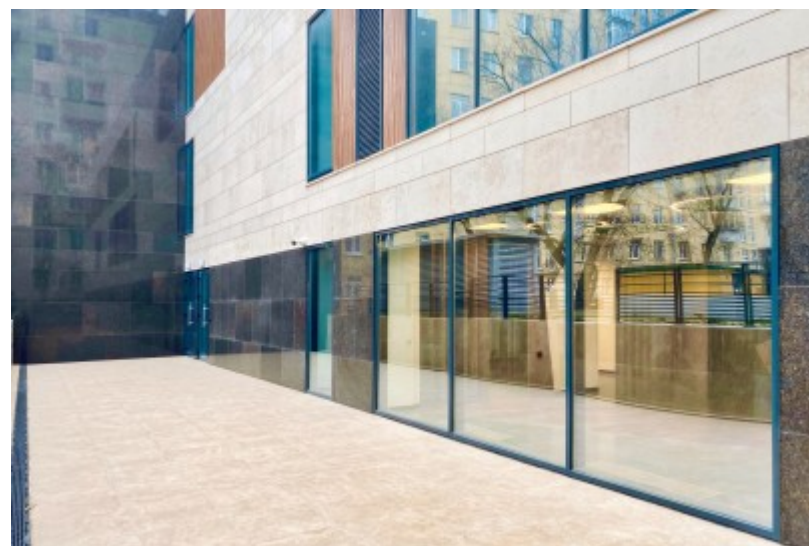

БИЗНЕС-ПАРК

Москва, Лужнецкий проезд, 25 с1

отдел аренды

(495) 104-77-10