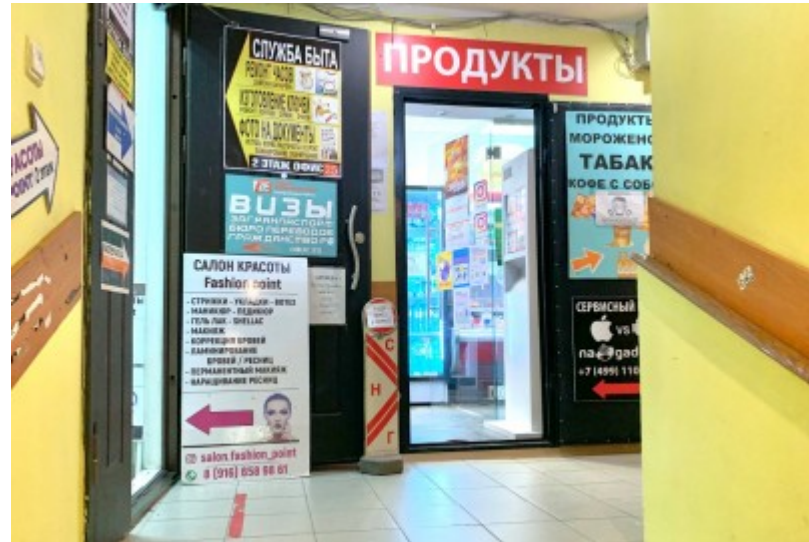

ОСОБНЯК

Москва, улица Рождественка, 5/7 с1

отдел аренды

(495) 104-77-10