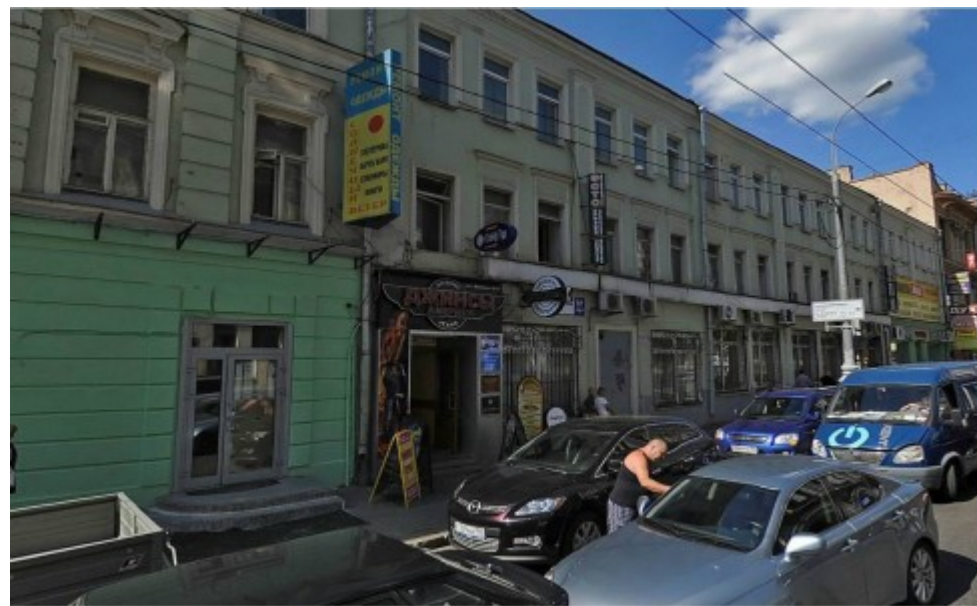

ОСОБНЯК

Москва, улица Рождественка, 5/7 с1

ОСОБНЯК

Москва, улица Рождественка, 5/7 с1

отдел аренды

(495) 104-77-10

МЕСТОПОЛОЖЕНИЕ

 Москва, улица Рождественка, 5/7 с1
Центральный административный округ, Мещанский район

 Кузнецкий Мост \longleftrightarrow 1 минута пешком (100 м)

ОСОБНЯК

Москва, улица Рождественка, 5/7 с1

отдел аренды

(495) 104-77-10

О ЗДАНИИ

Местоположение

Округ	ЦАО
Станция метро	Кузнецкий Мост
Расстояние от метро	1 минута пешком