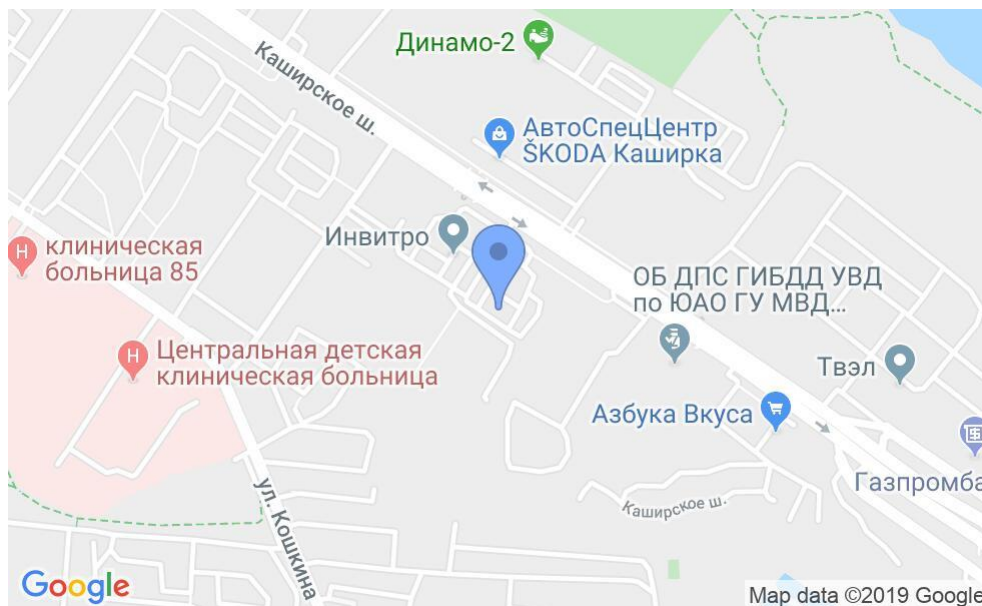

ОСОБНЯК

Москва, Каширское шоссе, 70 к3

ОСОБНЯК

Москва, Каширское шоссе, 70 к3

отдел аренды

(495) 256-44-90

МЕСТОПОЛОЖЕНИЕ

Москва, Каширское шоссе, 70 к3

Южный административный округ, Район Москворечье-Сабурово

Кантемировская ↔ 12 минут транспортом (2000 м)

ОСОБНЯК

Москва, Каширское шоссе, 70 к3

отдел аренды

(495) 256-44-90

О ЗДАНИИ

Местоположение