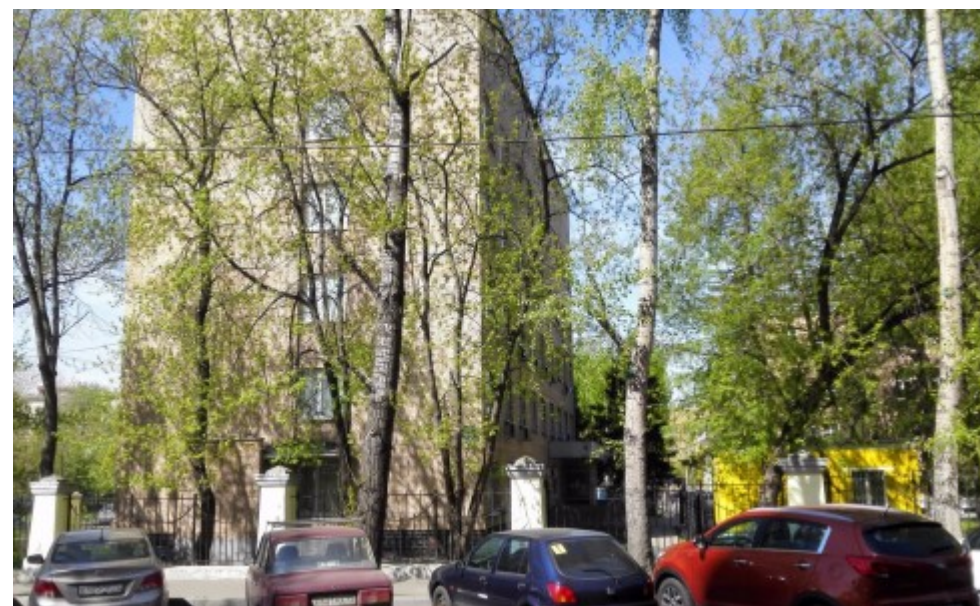

# ОСОБНЯК

Москва, улица Габричевского, 5 к8

## МЕСТОПОЛОЖЕНИЕ

○ Москва, улица Габричевского, 5 к8

Северо-Западный административный округ, Район Покровское-Стрешнево

М Щукинская ↔ 8 минут пешком (850 м)