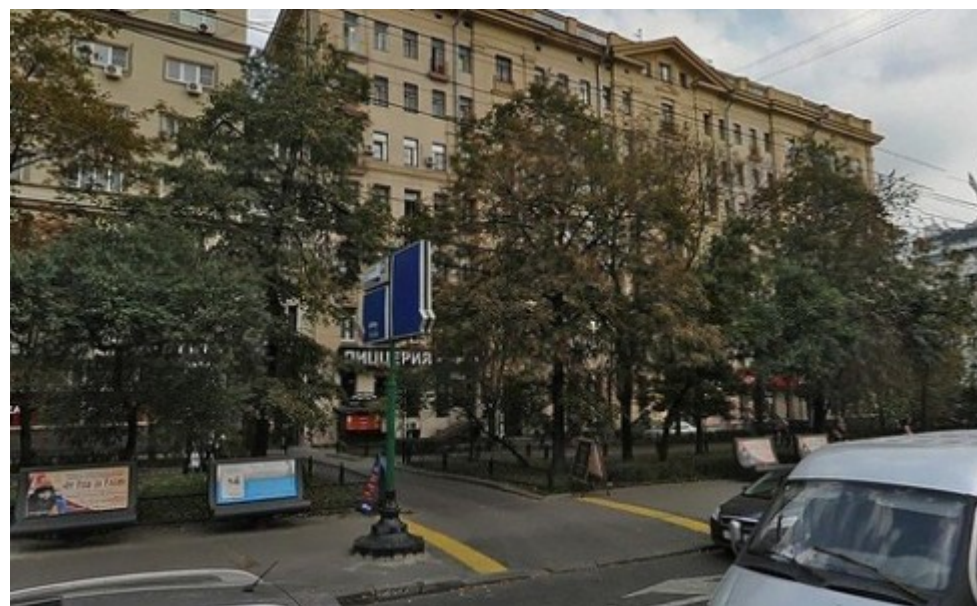

ЖИЛОЕ ЗДАНИЕ

Москва, улица Земляной Вал, 3/1 с6

ЖИЛОЕ ЗДАНИЕ

Москва, улица Земляной Вал, 3/1 с6

(495) 255-09-65

МЕСТОПОЛОЖЕНИЕ

 Москва, улица Земляной Вал, 3/1 с6
Центральный административный округ, Басманный район

 Курская \longleftrightarrow 6 минут пешком (550 м)

ЖИЛОЕ ЗДАНИЕ

Москва, улица Земляной Вал, 3/1 с6

(495) 255-09-65

О ЗДАНИИ

Местоположение

Округ	ЦАО
Станция метро	Курская
Расстояние от метро	6 минут пешком