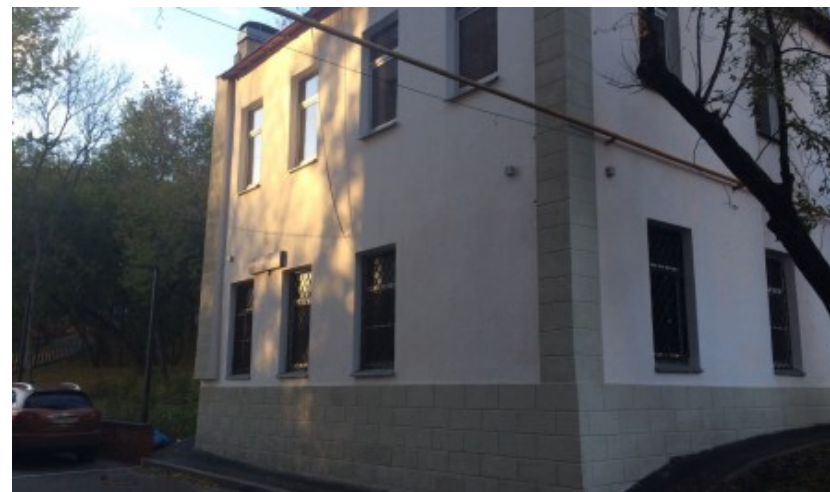

ОСОБНЯК

Москва, Рочдельская улица, 14Б с2

отдел аренды

(495) 104-77-10

О ЗДАНИИ

Местоположение

Округ	ЦАО
Станция метро	Краснопресненская
Расстояние от метро	10 минут пешком

Технические параметры

Класс	B
Этажность	—
Общая площадь	—
Год постройки	—

Инженерные системы

Вентиляция	Естественная
Кондиционирование	—
Интернет/телефония	—