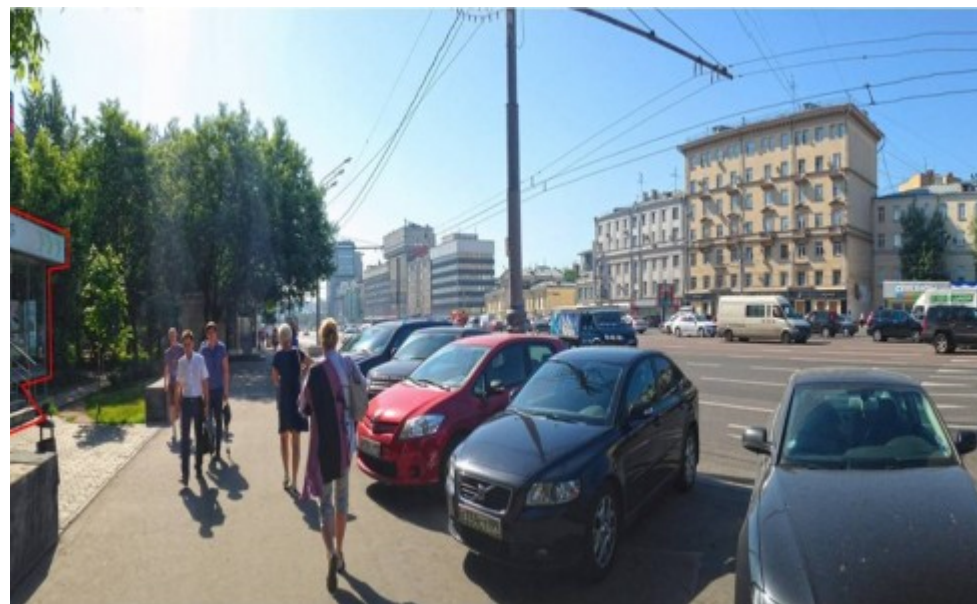

ЖИЛОЕ ЗДАНИЕ

Москва, Зубовский бульвар, 16-20

ЖИЛОЕ ЗДАНИЕ

Москва, Зубовский бульвар, 16-20

отдел продаж

(495) 258-81-32

МЕСТОПОЛОЖЕНИЕ

 Москва, Зубовский бульвар, 16-20
Центральный административный округ, Район Хамовники

 Парк культуры \longleftrightarrow 8 минут пешком (600 м)

ЖИЛОЕ ЗДАНИЕ

Москва, Zubovskiy bulvar, 16-20

отдел продажи

(495) 258-81-32

О ЗДАНИИ

Местоположение

Округ	ЦАО
Станция метро	Парк культуры
Расстояние от метро	8 минут пешком