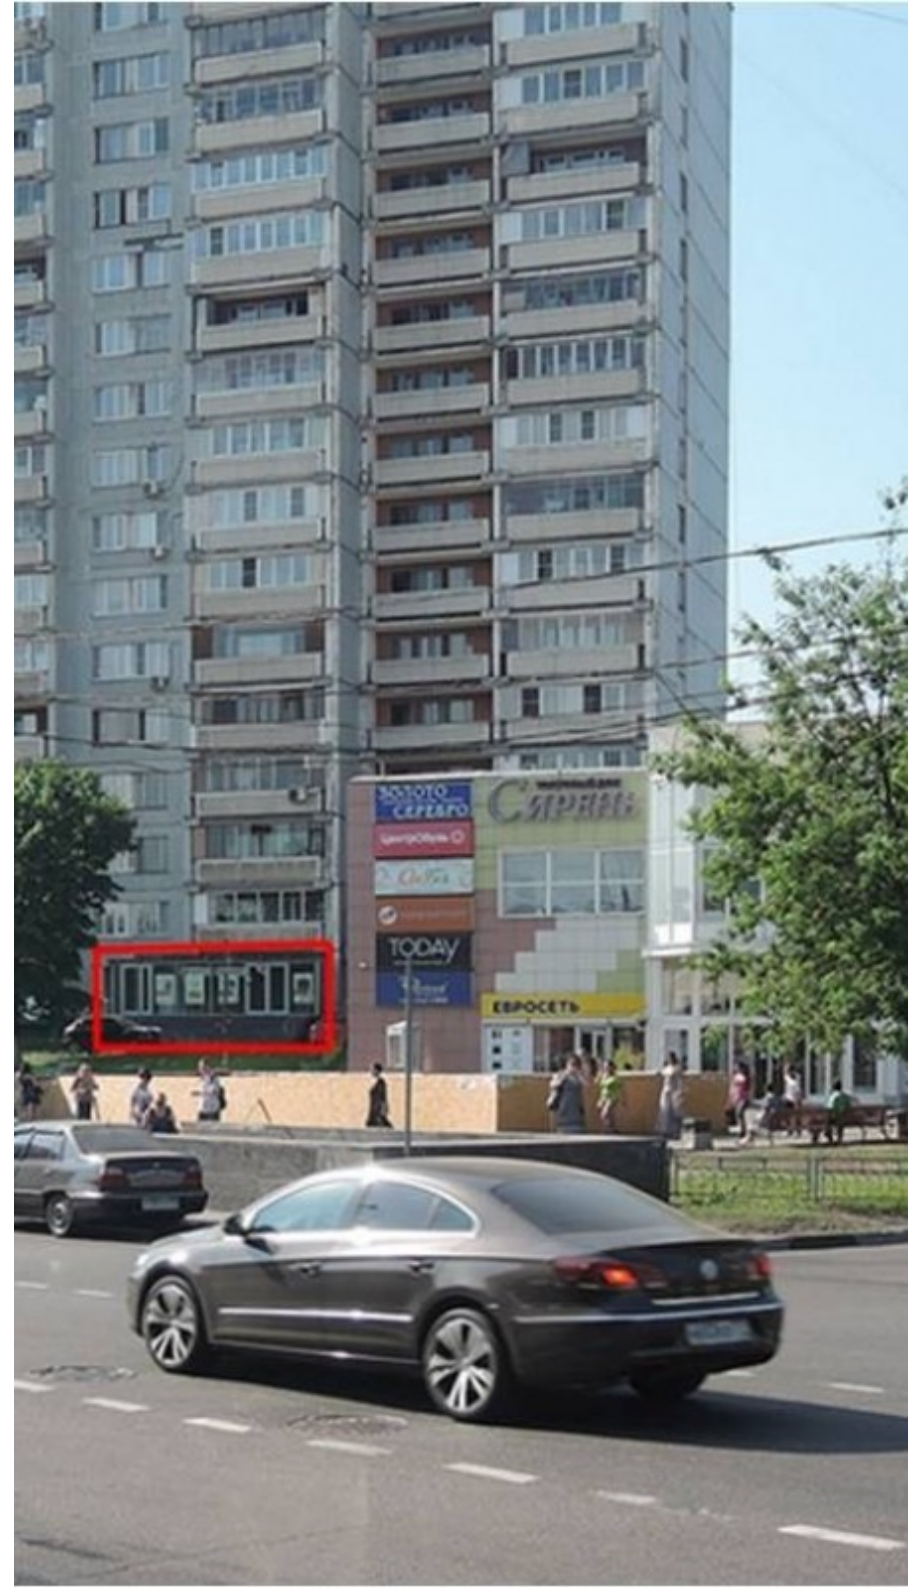

ЖИЛОЕ ЗДАНИЕ

Москва, улица Полбина, 2 к1

ЖИЛОЕ ЗДАНИЕ

Москва, улица Полбина, 2 к1

(495) 255-09-65

МЕСТОПОЛОЖЕНИЕ

 Москва, улица Полбина, 2 к1
Юго-Восточный административный округ, Район Печатники

 Печатники  1 минута пешком (50 м)

ЖИЛОЕ ЗДАНИЕ

Москва, улица Полбина, 2 к1

(495) 255-09-65

О ЗДАНИИ

Местоположение

Округ	ЮВАО
Станция метро	Печатники
Расстояние от метро	1 минута пешком

Технические параметры

Класс	B
Этажность	16
Общая площадь	—
Год постройки	1982