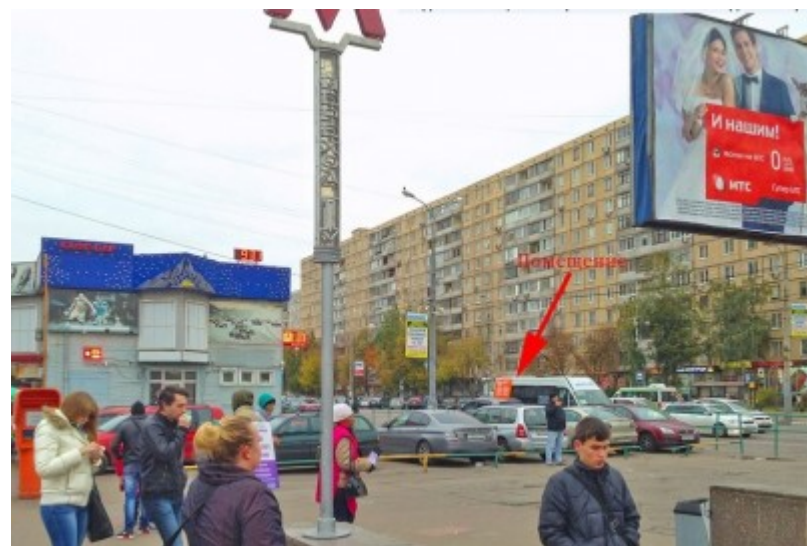

ЖИЛОЕ ЗДАНИЕ

Москва, Северный бульвар, 2

отдел продаж

(495) 258-81-32