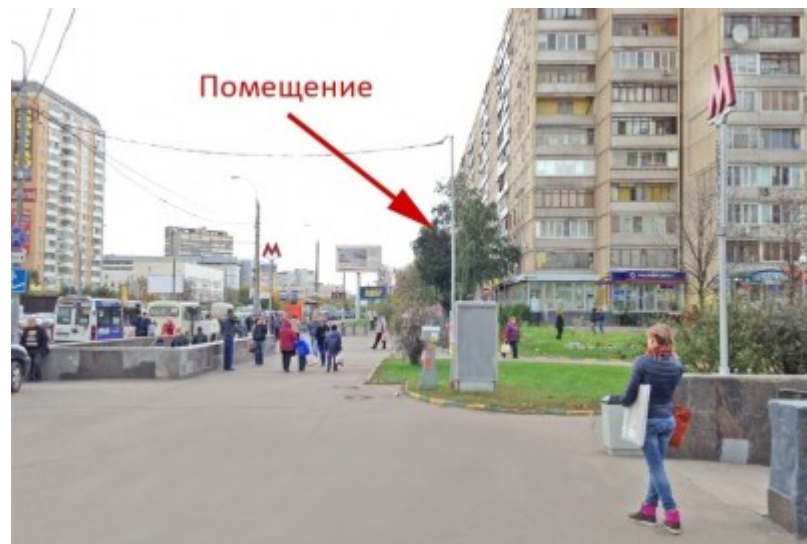

ЖИЛОЕ ЗДАНИЕ

Москва, Северный бульвар, 2

отдел продаж

(495) 258-81-32