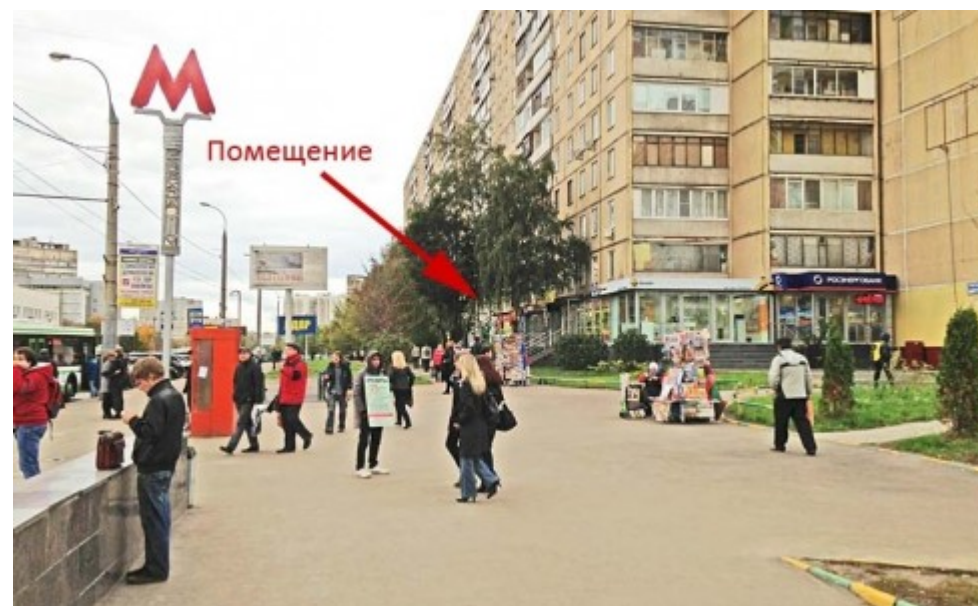

# ЖИЛОЕ ЗДАНИЕ

Москва, Северный бульвар, 2

## МЕСТОПОЛОЖЕНИЕ

 Москва, Северный бульвар, 2  
Северо-Восточный административный округ, Район Отрадное

 Отрадное ↔ 4 минуты пешком (350 м)

### Местоположение

---

Округ	СВАО
Станция метро	Отрадное
Расстояние от метро	4 минуты пешком