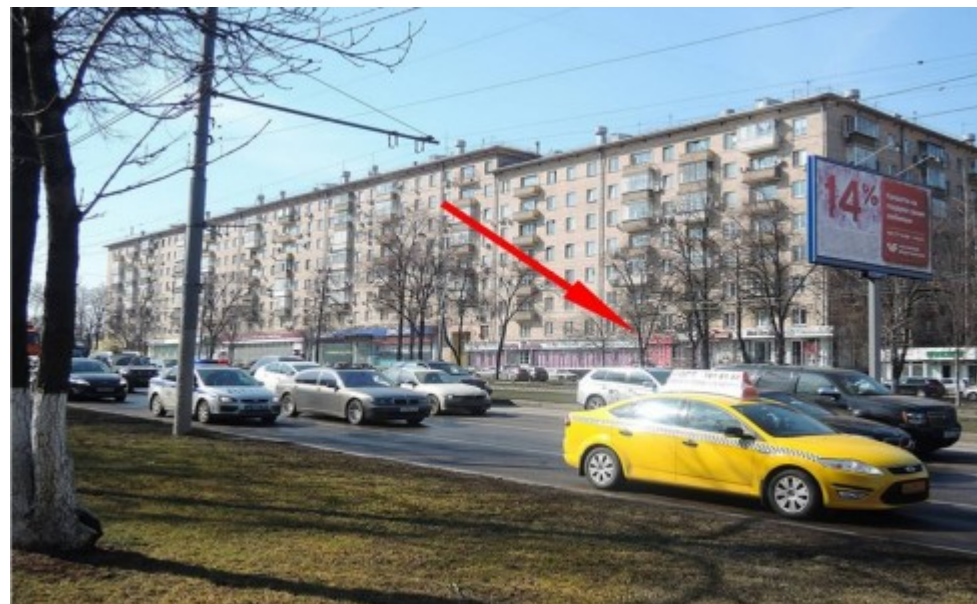

ЖИЛОЕ ЗДАНИЕ

Москва, Ленинский проспект, 82/2

ЖИЛОЕ ЗДАНИЕ

Москва, Ленинский проспект, 82/2

(495) 255-09-65

МЕСТОПОЛОЖЕНИЕ

Москва, Ленинский проспект, 82/2

Юго-Западный административный округ, Ломоносовский район

Университет ↔ 14 минут пешком (1250 м)

ЖИЛОЕ ЗДАНИЕ

Москва, Ленинский проспект, 82/2

(495) 255-09-65

О ЗДАНИИ

Местоположение

Округ	ЮЗАО
Станция метро	Университет
Расстояние от метро	14 минут пешком

Технические параметры