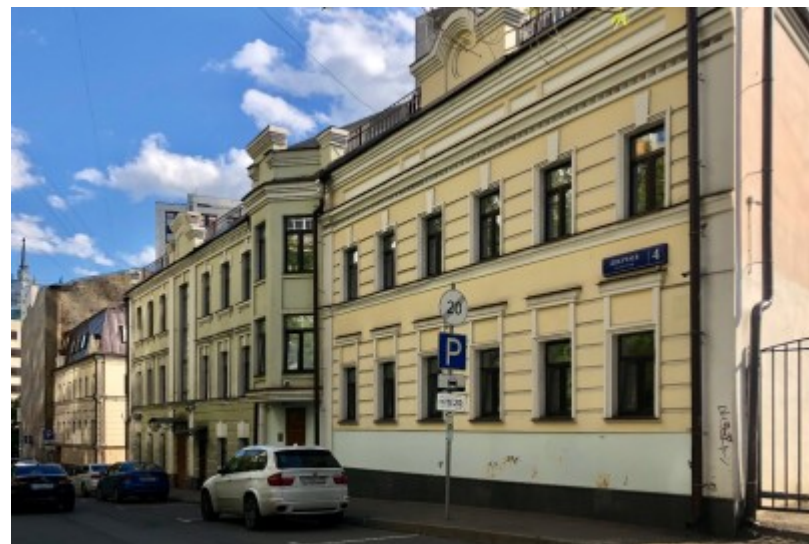

ОСОБНЯК

Москва, Докучаев переулок, 6 с2

отдел аренды и продажи
(495) 287-36-24