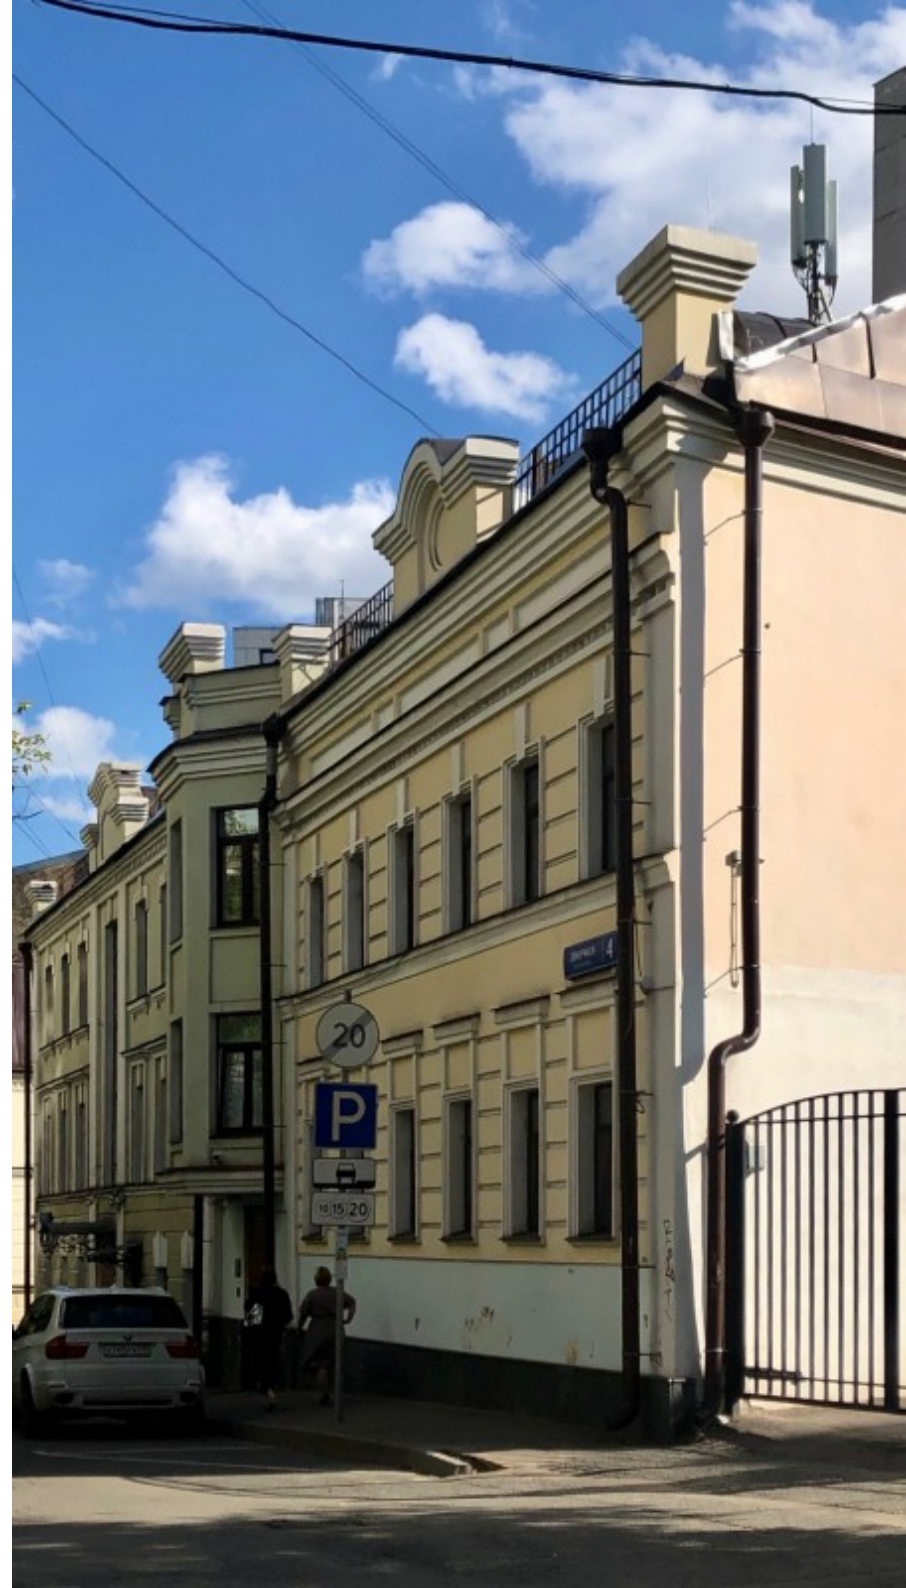

# ОСОБНЯК

Москва, Докучаев переулок, 6 с2

## МЕСТОПОЛОЖЕНИЕ

 Москва, Докучаев переулок, 6 с2  
Центральный административный округ, Красносельский район

 Сухаревская ↔ 12 минут пешком (1000 м)